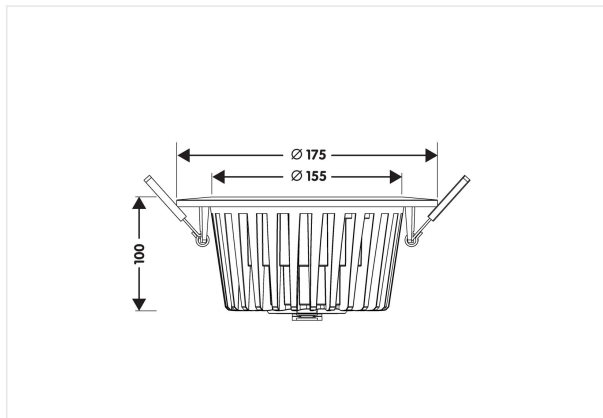

Macros 30 Pro

Downlight avec module Led CREE remplaçable. Fourni avec alimentation muni d'une connexion 'plug and play' pour une installation facile et rapide.

30 W 230V IP44 CCT 3000K Im 3500 IRC >80 

Référence	MC30W301
Prix excl. TVA	€ 159,50

Diamètre	175 mm
Diamètre d'encastrement	155 mm
Hauteur	100 mm
Matériel	Aluminium
Couleur	Blanc mat
LED	CREE
Courant Led	750 mA
Durée de vie +/-	40 000 hrs
Temp de couleur	3000K
Lumen	3500 lm
IRC	>80
Faisceau	60°
IP	IP44
UGR	<19
IK	IK08
Label énergétique	D