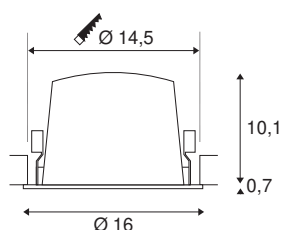

## TECHNISCHE GEGEVENS

Art.nr.:	1004009
Aantal verschillende lichtopeningen	1
Secundaire stroom/spanning	1050mA
Hoogte	10.8 cm
Diameter	16 cm
Inbouwdiameter	14.5 cm
Inbouwdiepte	11.5 cm
Nettogewicht	0.699 kg
Brutogewicht	0.856 kg
IP-code	IP 20 / IP 44
Beschermingsklasse	III
Schokbestendigheidsklasse	IK02
Schokbestendigheid	0,2 Joule
Montage	inbouw
Montagebeschrijving	plafond
Wattage	37.4 W
Lumen	3300 lm
Lichtkleurtemperatuur	3000 Kelvin
Stralingshoek	20 °
Kleur	zwart
CRI	90
UGR ≤	22