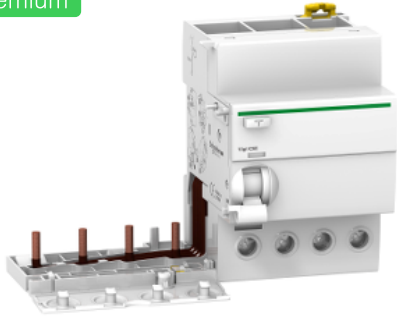

## differentieelblok Vigi iC60 4P 63A 300mA-S AC-type

A9V15463

### Hoofdkenmerken

Gamma	Acti 9
Type product of component	Uitbreiding vermogenschakelaars
Korte naam apparaat	Vigi iC60
Beschrijving polen	4P
[In] nominale stroom	63 A
Aardlekgevoeligheid	300 mA
Tijdvertraging differentieelfunctie	Selectief
Earth leakage protection type	Type AC
Type net	AC
Netfrequentie	50/60 Hz
[Ue] nominale bedrijfsspanning	400 V AC 50/60 Hz conform EN 61009-1 400/415 V AC 50/60 Hz conform IEC 61009-1 conform IEC/EN 61009-2-1
Normen	EN 61009-1 IEC 61009-1
Stap van 9 mm	7

Hoogte	91 mm
Breedte	135 mm
Diepte	73,5 mm
Nettogewicht	0,245 kg
Aansluitingen - klemmen	Tunnelaansluitklem onderkant voor 1 kabel(s) 1...35 mm <sup>2</sup> stijve zonder kabelhuls Tunnelaansluitklem onderkant voor 1 kabel(s) 1...25 mm <sup>2</sup> flexibel zonder kabelhuls Tunnelaansluitklem onderkant voor 1 kabel(s) 1...25 mm <sup>2</sup> flexibel met kabelhuls
Draadstriplengte	14 mm for onder connection
Aandraaimoment	3,5 N.m onder