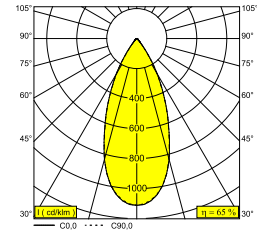

ENTERO RD-S TRIMLESS IP 93045 GC

28450 9330 GC

BESCHIKBAAR IN
ZWART 28450 9330 B
GOUD KLEUR 28450 9330 GC
WIT 28450 9330 W

 [Bekijk op website](#)

Algemene info

LOCATIE	binnen
INSTALLATIE	Plafond Inbouw
ZAAGMAAT/OPENING (MM)	rond - Ø KIT
INBOUWDIEPTE (MM)	115
STOF EN WATERDICHTHEID	IP44/20
GEWICHT (KG)	0.245
RICHTBAARHEID	0° tot 20° zwenkbaar, 355° roteerbaar
INFO	REFLECTOR WFL-45° EXCL.LED POWER SUPPLY 350-500mA-DC

Elektrische info

KLASSE	III
ENERGIE KLASSE	D

Info lichtbron

Lightsource Name	LED
Lichtbron	LED array 5,8-8,6W / CRI>90 (R9: 52) / 3000K / 787-1089lm
TM-30-15 Waarden	Rf: 90 / Rg: 99
SDCM	SDCM1
Risk-groep	RG1
LM80	L90B10 > 50000
LED techniek (lichtbron)	1089lm // 8,6W // 127lm/W
LED techniek (toestel)	708lm // 10W // 72lm/W