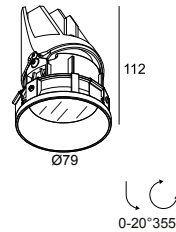

ENTERO RD-S TRIMLESS IP 93045 GC

28450 9330 GC

BESCHIKBAAR IN
ZWART 28450 9330 B
GOUD KLEUR 28450 9330 GC
WIT 28450 9330 W

 [Bekijk op website](#)

Algemene info

LOCATIE	binnen
INSTALLATIE	Plafond Inbouw
ZAAGMAAT/OPENING (MM)	rond - Ø KIT
INBOUWDIEPTE (MM)	115
STOF EN WATERDICHTHEID	IP44/20
GEWICHT (KG)	0.245
RICHTBAARHEID	0° tot 20° zwenkbaar, 355° roteerbaar
INFO	REFLECTOR WFL-45° EXCL.LED POWER SUPPLY 350-500mA-DC