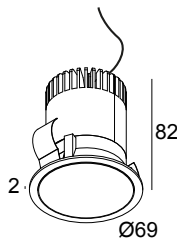

MINI PARTOU IP 92737 W-W

25211 9230 W-W

DISPONIBLE EN

NOIR-NOIR 25211 9230 B-B

NOIR-CHROME FONCÉ 25211 9230 B-DC

BLANC-BLANC 25211 9230 W-W

 [Voir sur le site Web](#)

Informations générales

EMPLACEMENT	interieur
INSTALLATION	Plafond Encastré
FORME / TAILLE DE DÉCOUPE (MM)	circulaire - 64
PROFONDEUR D'ENCASTREMENT (MM)	85
ÉPAISSEUR DE LA SURFACE DE MONTAGE (MM)	min.5
PROTECTION CONTRE LA PÉNÉTRATION	IP44/20
POIDS (KG)	0.2
ORIENTATION	non réglable
INFORMATIONS	REFLECTOR WFL-37° EXCL.LED POWER SUPPLY 350-500mA-DC