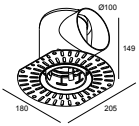

kit de montage plafond tendu

28400 0070 MOUNTING KIT ENTERO RD-S CSC

28400 0130 MOUNTING KIT ENTERO RD-S WSC

kit de montage - side air + light

29810 0100 MOUNTING KIT SIDE AIR ONLY 1

29810 0110 MOUNTING KIT SIDE AIR 105

kit de montage - top air + light

29810 0130 MOUNTING KIT TOP AIR 105

kit de montage - top air only

29810 0200 MOUNTING KIT TOP AIR ONLY 1

ENTERO RD-S TRIMLESS 93020 B

28425 9320 B

kit de montage - no air

29810 0120 MOUNTING KIT NO AIR 105