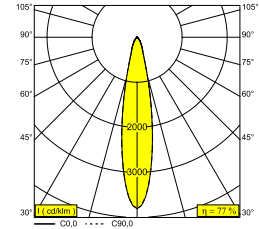

ENTERO RD-S TRIMLESS 93020 B

28425 9320 B

DISPONIBLE EN
NOIR 28425 9320 B
COULEUR OR 28425 9320 GC
BLANC 28425 9320 W

0-30°/355°

 [Voir sur le site Web](#)

Informations générales

EMPLACEMENT	interieur
INSTALLATION	Plafond Encastré
FORME / TAILLE DE DÉCOUPE (MM)	circulaire - Ø KIT
PROFONDEUR D'ENCASTREMENT (MM)	105
PROTECTION CONTRE LA PÉNÉTRATION	IP20
POIDS (KG)	0.235
ORIENTATION	0° à 30° inclinable, 355° rotatif
INFORMATIONS	REFLECTOR FL-20° EXCLLED POWER SUPPLY 350-700mA-DC Optional REFLECTOR 45° available

Informations électriques

CLASSE	III
CLASSE D'ÉNERGIE	E

Info Source lumineuse

Lightsource Name	LED
Source de lumière	LED array 5,8-12,4W / CRI>90 (R9: 52) / 3000K / 787-1467lm
Valeurs TM-30	Rf: 90 / Rg: 99
SDCM	SDCM1
Groupe de risque	RG1
LM80	L90B10 > 50000
Techniques LED (source lumineuse)	1467lm // 12,4W // 118lm/W
Techniques LED (luminaire)	1127lm // 14W // 79lm/W