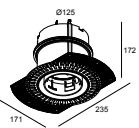

kit de montage plafond tendu

28400 0070 MOUNTING KIT ENTERO RD-S CSC

28400 0130 MOUNTING KIT ENTERO RD-S WSC

kit de montage - side air + light

29810 0100 MOUNTING KIT SIDE AIR ONLY 1

29810 0110 MOUNTING KIT SIDE AIR 105

kit de montage - top air + light

29810 0130 MOUNTING KIT TOP AIR 105

kit de montage - top air only

29810 0200 MOUNTING KIT TOP AIR ONLY 1

ENTERO RD-S TRIMLESS 93020 B

28425 9320 B

kit de montage - no air

29810 0120 MOUNTING KIT NO AIR 105