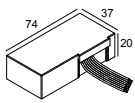

ENTERO RD-S TRIMLESS 93020 B

28425 9320 B

TERMINEZ VOTRE SPÉCIFICATION

les alimentations led

#

300 48 350 ED1 LED POWER CONVERTER 48V-DC to 350 mA-DC / 15W DIM1

1->2

300 48 350 ED5 LED POWER CONVERTER 48V-DC to 350 mA-DC / 15W DIM5