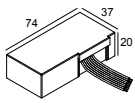

1->2

300 48 700 ED1 LED POWER CONVERTER 48V-DC to 700 mA-DC / 25W DIM1

1->2

ENTERO RD-S TRIMLESS 93020 B

28425 9320 B

300 48 700 ED5 LED POWER CONVERTER 48V-DC to 700 mA-DC / 25W DIM5

1->2

300 48 700 MDL LED POWER CONVERTER 48V-DC to 700 mA-DC / 25W MDL