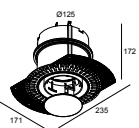

kit de montage plafond tendu

28400 0070 MOUNTING KIT ENTERO RD-S CSC

28400 0130 MOUNTING KIT ENTERO RD-S WSC

kit de montage - side air + light

29810 0100 MOUNTING KIT SIDE AIR ONLY 1

29810 0110 MOUNTING KIT SIDE AIR 105

kit de montage - top air + light

29810 0130 MOUNTING KIT TOP AIR 105

kit de montage - top air only

29810 0200 MOUNTING KIT TOP AIR ONLY 1

ENTERO RD-S TRIMLESS 93020 B

28425 9320 B

kit de montage - no air

29810 0120 MOUNTING KIT NO AIR 105