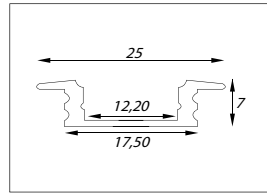

ALUMINIUM ECO LINE LED PROFIELEN (IP20) (ECO LINE PROFILS ALUMINIUM POUR LED (IP20))

ECO line, inbouw (montage encastré)

ECO Line, 7mm

Inbouw

ECO Line, 7mm

Montage encastré

46291130 Alu. profiel
(Profil Alu.)