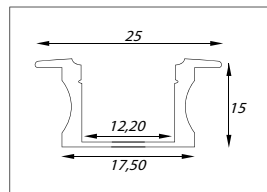

Montage encastré

46291140 Alu. profiel
(Profil Alu.)

4629110/ ..

Lenskleur Couleur de lentille

- 0: Transparante lens, 2 meter
(Lentille transparente, 2 mètre)
- 1: Semi-transparante lens, 2 meter
(Lentille semi transparente, 2 mètre)
- 2: Melkwitte lens, 2 meter
(Lentille opale, 2 mètre)