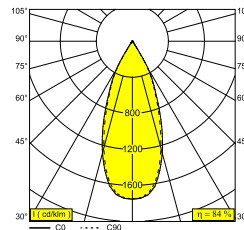

[Bekijk op website](#)

Algemene info

LOCATIE	binnen
INSTALLATIE	Plafond Inbouw
ZAAGMAAT/OPENING (MM)	rond - 76
INBOUWDIEPTE (MM)	90
DIKTE MONTAGEOPPERVLAK (MM)	min.5
STOF EN WATERDICHTHEID	IP20
GEWICHT (KG)	0.2
RICHTBAARHEID	0° tot 20° zwenkbaar
INFO	REFLECTOR WFL-37° EXCL.LED POWER SUPPLY 350-500mA-DC

Elektrische info

KLASSE	III
ENERGIE KLASSE	E

Info lichtbron

Lightsource Name	LED
Lichtbron	LED array 5,8-8,6W / CRI>90 (R9: 60) / 2700K / 702-974lm
TM-30-15 Waarden	Rf: 89 / Rg: 100
SDCM	SDCM1
Risk-groep	RG1
LM80	L90B10 > 50000
LED techniek (lichtbron)	974lm // 8,6W // 113lm/W
LED techniek (toestel)	823lm // 10W // 83lm/W

Benodigheden

LED POWER SUPPLY 350 / 500mA-DC DIM

Opties

PLASTERKIT 101