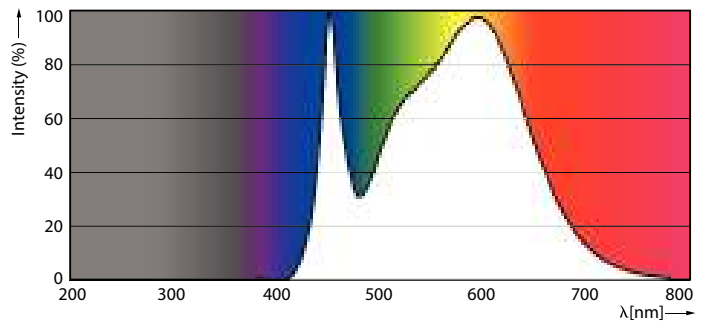

LEDcandle CorePro 7W B38 E14 840 FR-POC