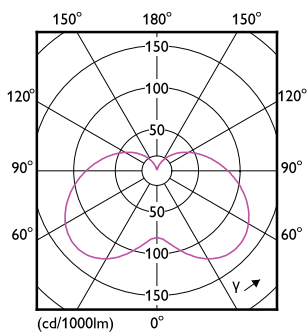

Fotometrische gegevens

LEDcandle CorePro B38 7W E14 827 FR-LDD