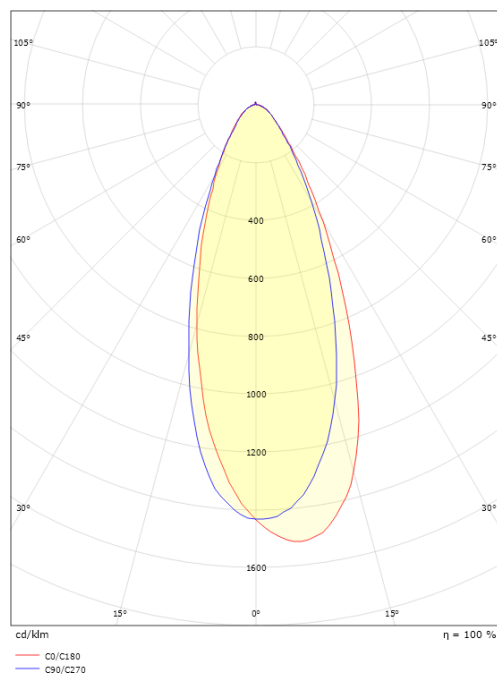

Source lumineuse

Type de source lumineuse: LED
Prise: GU10
Flux lumineux: 375lm
Efficacité lumineuse: 63 lm/W
Température des couleurs: 3000K
Rendu des couleurs (CRI): Ra>90
Facteur MacAdams: SDCM: 2
Durée de vie: L70/B50>50,000
Distribution de la lumière: Directe
Faisceau: 36°

Convertisseurs

Type: Coupure de phase descendante

Énergie et approbations

Classe d'efficacité énergétique: G
Breeam: Conforme Hea 01 pour un éclairage sans scintillement

Matériaux et finition

Couleur: Blanc (RAL 9003)

Dimensions

Longueur (mm) L: 65
Largeur (mm) W: 50
Hauteur (mm) H: 50
Poids (kg) brut/netto: 0.065 / 0.0615

Emballage

Dimensions de l'emballage (mm): 50 x 50 x 60

7 0 2 1 9 8 8 3 0 9 6 1 2