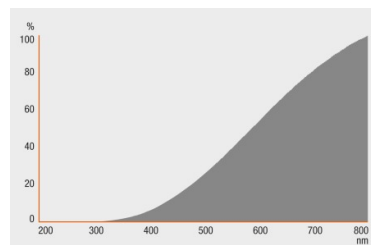

Productfamilie datasheet

HALOPAR 16 20 W 230 V 35° GU10,
HALOPAR 16 35 W 230 V 35° GU10,
HALOPAR 16 35 W 240 V 35° GU10,
HALOPAR 16 50 W 230 V 35° GU10,
HALOPAR 16 50 W 230 V 35° GZ10,
HALOPAR 16 50 W 240 V 30° GU10

HALOPAR 16 50 W 240 V 35° GZ10

HALOPAR 16 20 W 230 V 35° GU10,
HALOPAR 16 35 W 230 V 35° GU10,
HALOPAR 16 35 W 240 V 35° GU10,
HALOPAR 16 50 W 230 V 35° GU10,
HALOPAR 16 50 W 230 V 35° GZ10,
HALOPAR 16 50 W 240 V 30° GU10,
HALOPAR 16 50 W 240 V 35° GZ10

Applicatie-advies

Zie voor meer gedetailleerde applicatie-informatie en -grafieken de productdatasheet.

Logistieke data