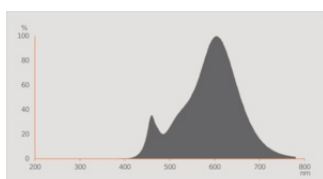

## Données photométriques

Teinte de couleur (désignation)	Blanc chaud
Flux résiduel en fin de vie nomi	0.95
Ecart-type de correspondance de couleur	$\leq 6$ sdcM
Flux lumineux nominale	806 lm
Flux lumineux	806 lm
Efficacité lumineuse	89 lm/W
Gamme de t° de couleur ajustables	2700 K
Temp. de couleur	2700 K
Ra Indice de rendu des couleurs	80
Indice du papillotement (PstLM)	$\leq 1$
Indice de l'effet stroboscopique (SVM)	$\leq 0.4$