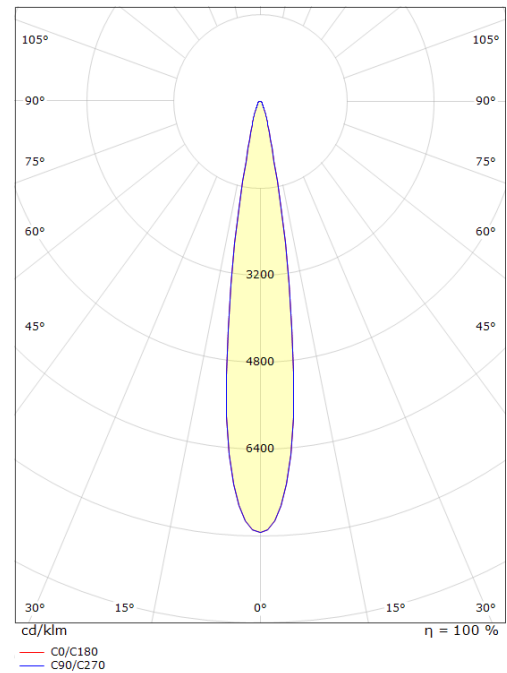

Hovden Grafiet Maxi 2010lm 3000K Ra>80 Faseafsnijding

Artikelcode: **630008**
 EAN: 7021986300086

Lichttechniek

Versie: Maxi
 Soort lichtbron: LED (Niet-verwisselbare)
 Wattage: 23W
 System wattage: 23W
 Luminous flux: 2010lm
 Werkzaamheid: 87 lm/W
 Spanning: 220-240V
 Kleurtemperatuur: 3000K
 Kleurweergave (CRI): Ra>80
 MacAdams factor: SDCM: 3
 levensduur: L80/B20>50,000
 Lichtverdeling: Direct
 Optiek: Lens
 Bundelhoek: 15°

Behuizing: Aluminium
 Kleur: Grafiet

Montage/Aansluiting

Mounting: Opbouw, Outdoor
 Kabel: Kabel 2m
 Koppeling: Type F Schuko
 Max. luminaires per circuit breaker: B10: 24, B16: 33, C10: 24, C16: 33

Afmetingen (mm)

Lengte (mm) L: 150
 Breedte (mm) W: 89
 Hoogte (mm) H: 147
 Gewicht (kg) bruto/netto: 1.915 / 1.5

Verpakking

Verpakkingsafmetingen (mm): 200 x 140 x 110

7 0 2 1 9 8 6 3 0 0 8 6