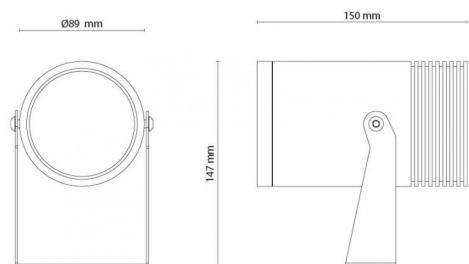

Behuizing: Aluminium
 Kleur: Grafiet

Montage/Aansluiting

Mounting: Opbouw, Outdoor
 Kabel: Kabel 2m
 Koppeling: Type F Schuko
 Max. luminaires per circuit breaker: B10: 24, B16: 33, C10: 24, C16: 33

Afmetingen (mm)

Lengte (mm) L: 150
 Breedte (mm) W: 89
 Hoogte (mm) H: 147
 Gewicht (kg) bruto/netto: 1.915 / 1.5

Verpakking

Verpakkingsafmetingen (mm): 200 x 140 x 110

7 0 2 1 9 8 6 3 0 0 8 6