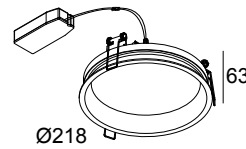

DIRO SBL L 82 B

202 297 82 B

BESCHIKBAAR IN
ZWART 202 297 82 B
WIT 202 297 82 W

 [Bekijk op website](#)

Algemene info

LOCATIE	binnen
INSTALLATIE	Plafond Inbouw
ZAAGMAAT/OPENING (MM)	rond - 208
INBOUWDIEPTE (MM)	70
DIKTE MONTAGEOPPERVLAK (MM)	max.25
STOF EN WATERDICHTHEID	IP43/20
GEWICHT (KG)	1
RICHTBAARHEID	niet richtbaar
INFO	INCL.LED POWER SUPPLY 1050mA-DC INCL.PC SBL

Elektrische info

INGANGSSPANNING	100-240V / 50-60Hz
KLASSE	II
VOEDING INBEGREPEN	YES
DIM TYPE	niet dimbaar
ENERGIE KLASSE	C

Info lichtbron

Lightsource Name	LED
Lichtbron	LED FLEX 17,5W / CRI>80 / 2700K / 3000lm
LED techniek (lichtbron)	3000 lm // 17 W // 171 lm/W
LED techniek (toestel)	1643lm // 20W // 82lm/W