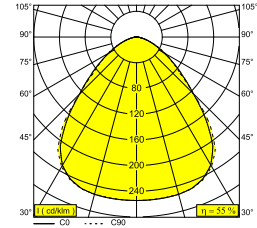

DIRO SBL L 82 B

202 297 82 B

BESCHIKBAAR IN
ZWART 202 297 82 B
WIT 202 297 82 W

 [Bekijk op website](#)

Algemene info

LOCATIE	binnen
INSTALLATIE	Plafond Inbouw
ZAAGMAAT/OPENING (MM)	rond - 208
INBOUWDIEPTE (MM)	70
DIKTE MONTAGEOPPERVLAK (MM)	max.25
STOF EN WATERDICHTHEID	IP43/20
GEWICHT (KG)	1
RICHTBAARHEID	niet richtbaar
INFO	INCL.LED POWER SUPPLY 1050mA-DC INCL.PC SBL