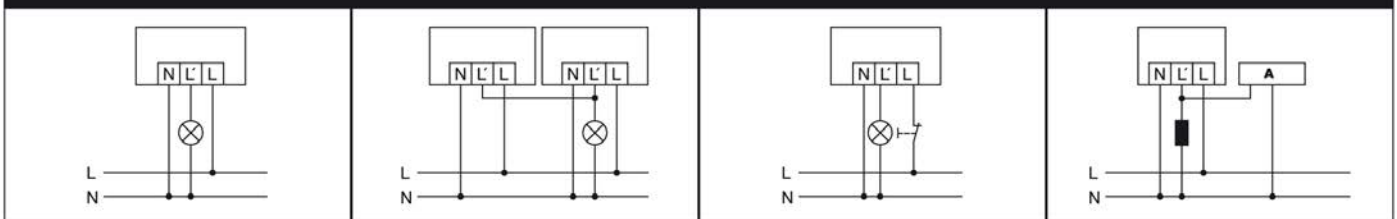

### Technische gegevens:

Netspanning	230 V ~, 50 Hz
Energieverbruik ca.	0,2 W
Detectiehoek	360°
Bereik	ca. 6 m Ø, bij een montagehoogte van 3 m
Instelmogelijkheden	elektronisch door middel van infrarood-afstandsbedieningen Mobil-PDi/MDi, Mobil-RCi-M en X-REMOTE (separaat bestellen)
<b>Kanaal 1</b>	<b>verlichting</b>
Contact	maakcontact/potentiaalvoerend
Schakelvermogen	230 V ~, 50 Hz, 690 W/3 A (cos phi = 1), 345 VA/1,5 A (cos phi = 0,5), capacitieve last/EVSA's - max. inschakelstroom 30 A/20 ms
Impulsgevingang 1	nee
Nalooptijd	impuls/ca. 1 min. - 15 min.
Lichtmeting	menglicht
Lichtwaarde	ca. 5 - 2000 Lux
Slave-ingang	nee
Toegestane omgevingstemperatuur	-10 °C...+50 °C
Dichtheidsklasse	IP 65
Beschermklasse	II
Kabel	20 cm, 3 x 0,75 enkelvoudige geleiders
Levering	inclusief lensmasker, veerklemmen en klemring voor inbouw
Montagemogelijkheden	plafondbouw, wandmontage (accessoires schakelaarfabrikant)
Behuizingsmateriaal	UV-gestabiliseerd PE
Afmetingen ca.	hoogte 47 mm, Ø 25 mm
Einbaumäß	Inbouwdiepte 36 mm, Inbouwopening Ø 20 mm
Kleur	opaal-mat

**Opmerking:** er kunnen max. 10 slave-apparaten op een master worden aangesloten. De kabel mag niet langer zijn dan 100 m.

Bestelomschrijving  
MD-C360i/6 mini opaal-mat

Bestelnummer  
EP10425851

EAN-nr.  
4015120425851

Maten in mm

Bewegingsmelder MD-C360i/6 mini

Standaardschema

Parallelschakeling van max. 5 apparaten

Standaardschema met extra aansturing via maakcontact (knop). Wanneer nodig kan de verlichting met de knop handmatig aan of uit worden gezet.