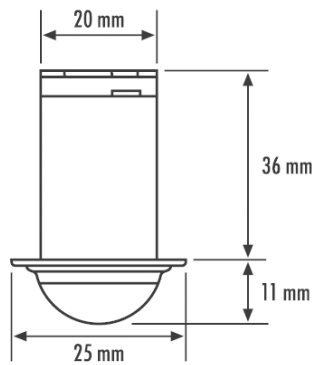

Bestelomschrijving
MD-C360i/6 mini opaal-mat

Bestelnummer
EP10425851

EAN-nr.
4015120425851

Maten in mm

Bewegingsmelder MD-C360i/6 mini