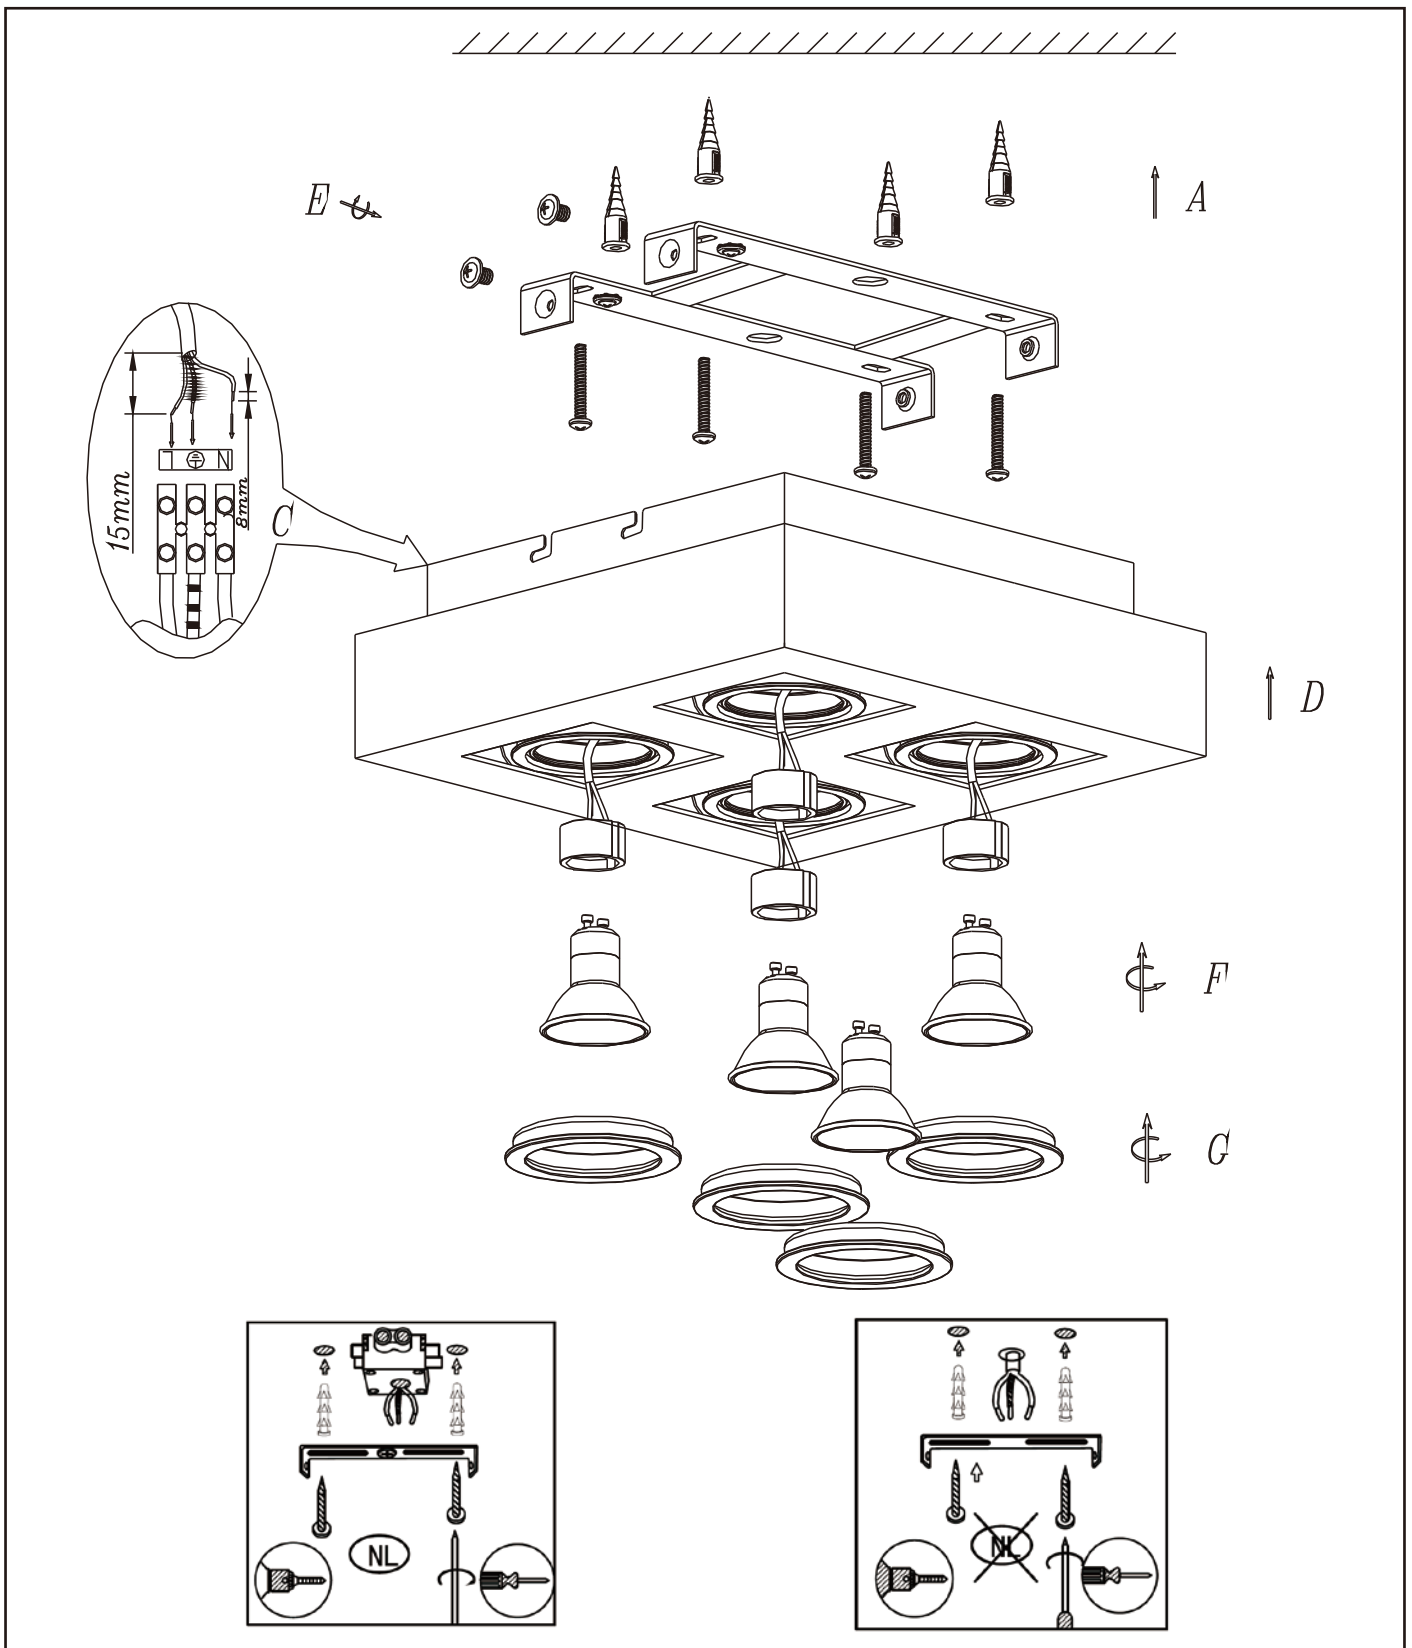

### General

**Dimensions LxWxH :** 25cm x 25cm x 8.8cm  
**Height maximum :** 9.6cm  
**Dimensions shade LxWxH :** N/A  
**Main material :** aluminium  
**Ceiling rose material :** aluminium  
**Color :** Sand Black , Sand White  
**Style :** Modern  
**Shape :** square  
**Weight :** 1.58kg  
**Warranty :** 2 years

### Product specifications

**Dimmable :** Yes  
**Light direction :** downward  
**Adjustable in height :** No  
**Directional :** Yes  
**Cable :** Without Cable  
**Cable length :** N/A  
**Sensor :** Without Sensor  
**Control :** Light Switch Control  
**IP-Class :** IP20  
**Electric class :** 1  
**Light source including ?** Yes  
**Lamp socket :** GU10  
**Light source number :** 4  
**Power requirements :** 220-240V~50Hz  
**Bulb type & maximum wattage :** GU10 LED MAX.4x5W

## INSTALLATION DRAWING SPECIFICATIONS

Dit product bevat een lichtbron van energie-efficiëntieklasse A+  
Ce produit contient une source lumineuse de classe énergétique A+  
This product contains a light source of energy efficiency class A+  
Dieses Produkt enthält eine Lichtquelle der Energieeffizienzklasse A+  
Ten produkt zawiera ród o wiat a o klasie efektywno ci energetycznej A+