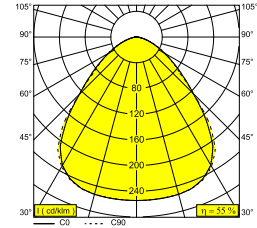

DIRO SBL L 83 W

202 297 83 W

BESCHIKBAAR IN
ZWART 202 297 83 B
WIT 202 297 83 W

 [Bekijk op website](#)

Algemene info

LOCATIE	binnen
INSTALLATIE	Plafond Inbouw
ZAAGMAAT/OPENING (MM)	rond - 208
INBOUWDIEPTE (MM)	70
DIKTE MONTAGEOPPERVLAK (MM)	max.25
STOF EN WATERDICHTHEID	IP43/20
GEWICHT (KG)	1
RICHTBAARHEID	niet richtbaar
INFO	INCL.LED POWER SUPPLY 1050mA-DC INCL.PC SBL