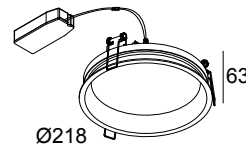

DIRO SBL L 83 W

202 297 83 W

BESCHIKBAAR IN
ZWART 202 297 83 B
WIT 202 297 83 W

 [Bekijk op website](#)

Algemene info

LOCATIE	binnen
INSTALLATIE	Plafond Inbouw
ZAAGMAAT/OPENING (MM)	rond - 208
INBOUWDIEPTE (MM)	70
DIKTE MONTAGEOPPERVLAK (MM)	max.25
STOF EN WATERDICHTHEID	IP43/20
GEWICHT (KG)	1
RICHTBAARHEID	niet richtbaar
INFO	INCL.LED POWER SUPPLY 1050mA-DC INCL.PC SBL

Elektrische info

INGANGSSPANNING	100-240V / 50-60Hz
KLASSE	II
VOEDING INBEGREPEN	YES
DIM TYPE	niet dimbaar
ENERGIE KLASSE	C

Info lichtbron

Lightsource Name	LED
Lichtbron	LED FLEX 17,5W / CRI>80 / 3000K / 3000lm
LED techniek (lichtbron)	3000 lm // 17 W // 171 lm/W
LED techniek (toestel)	1643lm // 20W // 82lm/W