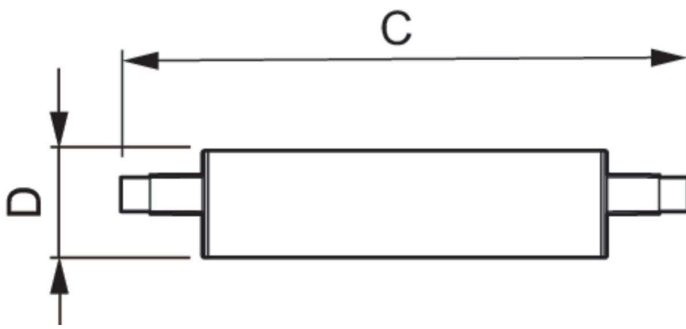

CorePro LEDlinear MV

Energieverbruik kWh/1.000 uur	18 kWh
EPREL-registratienummer	397598
EyeComfort	Ja
Productgegevens	
Productnaam voor bestelling	CoreProLED linearD 17.5-150W R7S 118 840
Volledige productnaam	CoreProLED linearD 17.5-150W R7S 118 840
Full EOC	871869964675200

Bestelcode	8718699646752
Materiaalnr. (12NC)	929002016702
Lokale code	64675200
Numerator - Aantal per pak	1
EAN/UPC - product/behuizing	8718699646752
Numerator - Dozen per buitendoos	10
EAN/UPC - Case	8718699646769

Maatschets

Product	D	C
CoreProLED linearD 17.5-150W R7S 118 840	42 mm	118 mm