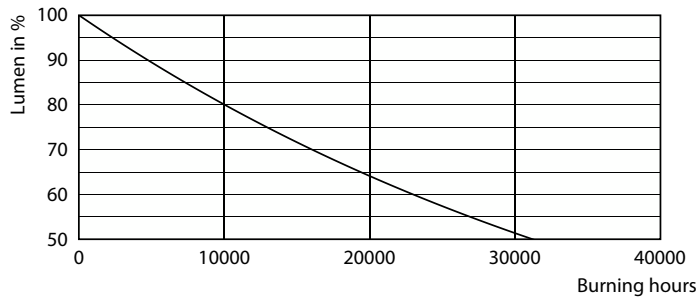

CorePro LEDlinear MV

Fotometrische gegevens

General uniform lighting - CoreProLED linearD 17.5-150W R7S 118 840

Levensduur

Lumen Maintenance Diagram - CoreProLED linearD 17.5-150W R7S 118 840