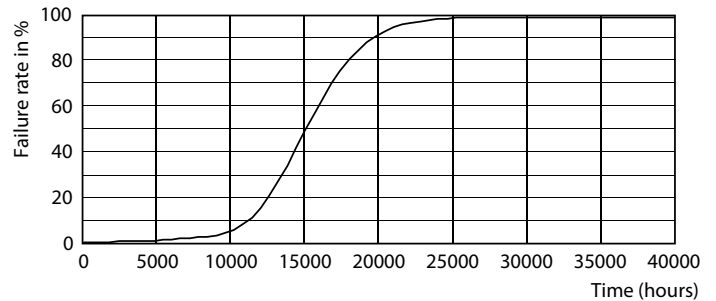

Life Expectancy Diagram - CoreProLED linearD 17.5-150W R7S 118 840