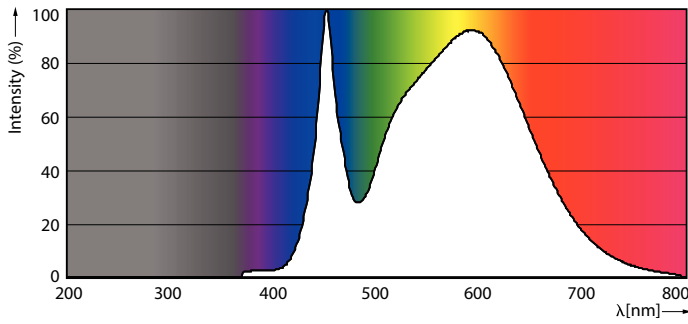

Fotometrische gegevens

Spectral Power Distribution Colour - CoreProLED linearD 17.5-150W R7S 118 840