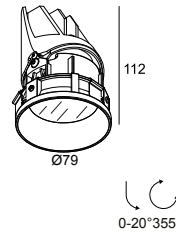

ENTERO RD-S TRIMLESS IP TW 96545 GC

28452 9030 GC

BESCHIKBAAR IN
ZWART 28452 9030 B
GOUD KLEUR 28452 9030 GC
WIT 28452 9030 W

[Bekijk op website](#)

Algemene info

LOCATIE	binnen
INSTALLATIE	Plafond Inbouw
ZAAGMAAT/OPENING (MM)	rond - Ø KIT
INBOUWDIEPTE (MM)	115
STOF EN WATERDICHTHEID	IP44/20
GEWICHT (KG)	0.245
RICHTBAARHEID	0° tot 20° zwenkbaar, 355° roteerbaar
INFO	REFLECTOR WFL-45° EXCL.LED POWER SUPPLY 500mA-DC TW - (DALI DT8)

Benodigdheden

MOUNTING KIT ENTERO ROUND S
MOUNTING KIT AIR 105
LED POWER SUPPLY 500mA-DC TW

ENTERO RD-S TRIMLESS IP TW 96545 GC

28452 9030 GC

Voor gedetailleerde montage gegevens, consulteer de handleiding: [28452_XXX0_HAND.pdf](#)