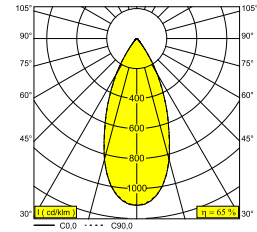

ENTERO RD-S TRIMLESS IP TW 96545 GC

28452 9030 GC

BESCHIKBAAR IN
ZWART 28452 9030 B
GOUD KLEUR 28452 9030 GC
WIT 28452 9030 W

[Bekijk op website](#)

Algemene info

LOCATIE	binnen
INSTALLATIE	Plafond Inbouw
ZAAGMAAT/OPENING (MM)	rond - Ø KIT
INBOUWDIEPTE (MM)	115
STOF EN WATERDICHTHEID	IP44/20
GEWICHT (KG)	0.245
RICHTBAARHEID	0° tot 20° zwenkbaar, 355° roteerbaar
INFO	REFLECTOR WFL-45° EXCL.LED POWER SUPPLY 500mA-DC TW - (DALI DT8)

Elektrische info

KLASSE	III
ENERGIE KLASSE	E

Info lichtbron

Lightsource Name	LED
Lichtbron	LED array 9W / CRI>90 (R9: 50) / 2700K-6500K / 1087lm
TM-30-15 Waarden	Rf: 89 / Rg: 100
SDCM	SDCM2
Risk-groep	RG1
LM80	L90B10 > 50000
LED techniek (lichtbron)	1087lm // 9W // 121lm/W
LED techniek (toestel)	707lm // 10W // 68lm/W