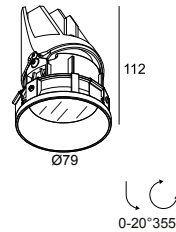

ENTERO RD-S TRIMLESS IP TW 94045 W

28472 9030 W

BESCHIKBAAR IN
ZWART 28472 9030 B
GOUD KLEUR 28472 9030 GC
WIT 28472 9030 W

 [Bekijk op website](#)

Algemene info

LOCATIE	binnen
INSTALLATIE	Plafond Inbouw
ZAAGMAAT/OPENING (MM)	rond - Ø KIT
INBOUWDIEPTE (MM)	115
STOF EN WATERDICHTHEID	IP44/20
GEWICHT (KG)	0.245
RICHTBAARHEID	0° tot 20° zwenkbaar, 355° roteerbaar
INFO	REFLECTOR WFL-45° EXCL.LED POWER SUPPLY 500mA-DC TW - (DALI DT8)

Benodigdheden

MOUNTING KIT ENTERO ROUND S
MOUNTING KIT AIR 105
LED POWER SUPPLY 500mA-DC TW

ENTERO RD-S TRIMLESS IP TW 94045 W

28472 9030 W

Voor gedetailleerde montage gegevens, consulteer de handleiding: [28472_XXX0_HAND.pdf](#)