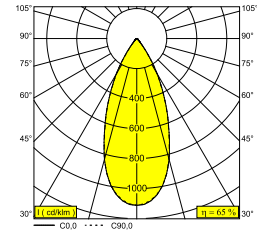

ENTERO RD-S TRIMLESS IP TW 94045 W

28472 9030 W

BESCHIKBAAR IN
ZWART 28472 9030 B
GOUD KLEUR 28472 9030 GC
WIT 28472 9030 W

 [Bekijk op website](#)

Algemene info

LOCATIE	binnen
INSTALLATIE	Plafond Inbouw
ZAAGMAAT/OPENING (MM)	rond - Ø KIT
INBOUWDIEPTE (MM)	115
STOF EN WATERDICHTHEID	IP44/20
GEWICHT (KG)	0.245
RICHTBAARHEID	0° tot 20° zwenkbaar, 355° roteerbaar
INFO	REFLECTOR WFL-45° EXCL.LED POWER SUPPLY 500mA-DC TW - (DALI DT8)

Elektrische info

KLASSE	III
ENERGIE KLASSE	E

Info lichtbron

Lightsource Name	LED
Lichtbron	LED array 9W / CRI>90 (R9: 50) / 1800K-4000K / 979lm
TM-30-15 Waarden	Rf: 89 / Rg: 100
SDCM	SDCM2
Risk-groep	RG1
LM80	L90B10 > 50000
LED techniek (lichtbron)	979lm // 9W // 109lm/W
LED techniek (toestel)	636lm // 10W // 61lm/W