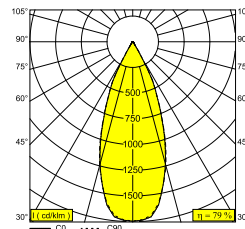

## MINI PARTOU IP 92737 W-W

25211 9230 W-W

DISPONIBLE EN

**NOIR-NOIR** 25211 9230 B-B

**FLEMISH BRONZE-FLEMISH BRONZE** 25211 9230 FBR-FBR

**FLEMISH GOLD-FLEMISH GOLD** 25211 9230 FG-FG

**BLANC-BLANC** 25211 9230 W-W