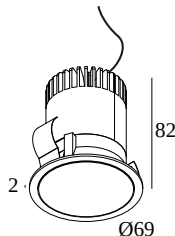

## MINI PARTOU IP 92737 W-W

25211 9230 W-W

DISPONIBLE EN

**NOIR-NOIR** 25211 9230 B-B

**FLEMISH BRONZE-FLEMISH BRONZE** 25211 9230 FBR-FBR

**FLEMISH GOLD-FLEMISH GOLD** 25211 9230 FG-FG

**BLANC-BLANC** 25211 9230 W-W

### Informations générales

<b>EMPLACEMENT</b>	interieur
<b>INSTALLATION</b>	Plafond Encastré
<b>FORME / TAILLE DE DÉCOUPE (MM)</b>	circulaire - 64
<b>PROFONDEUR D'ENCASTREMENT (MM)</b>	85
<b>ÉPAISSEUR DE LA SURFACE DE MONTAGE (MM)</b>	min.5
<b>INDICE DE PROTECTION</b>	IP44/20
<b>POIDS (KG)</b>	0.2
<b>ORIENTATION</b>	non réglable
<b>INFORMATIONS</b>	REFLECTOR WFL-37° EXCL.LED POWER SUPPLY 350-500mA-DC