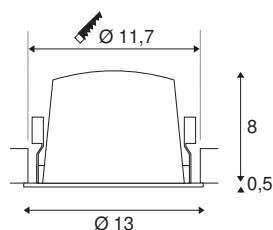

TECHNISCHE GEGEVENS

Art.nr.:	1003973
Aantal verschillende lichtopeningen	1
Secundaire stroom/spanning	700mA
Hoogte	8.5 cm
Diameter	13 cm
Inbouwdiameter	11.7 cm
Inbouwdiepte	9 cm
Nettogewicht	0.42 kg
Brutogewicht	0.449 kg
IP-code	IP 20 / IP 44
Beschermingsklasse	III
Schokbestendigheidsklasse	IK02
Schokbestendigheid	0,2 Joule
Montage	inbouw
Montagebeschrijving	plafond
Wattage	25.41 W
Lumen	2350 lm
Lichtkleurtemperatuur	4000 Kelvin
Stralingshoek	20 °
Kleur	wit
CRI	90
UGR ≤	22