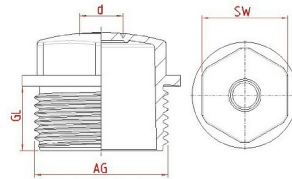

Würgenippel mit Loch, metrisch

Würgenippel mit Loch, metrisch
 Material: PE weich (LDPE)
 Farbe: hellgrau ähnl. RAL 7035

Bitte beachten Sie unsere technischen Hinweise und Informationen zu diesem Produkt unter www.cena.de

Cena

AG	SW	d	GL	Anz./VPE	Best.-Nr.
M16x1,5	15	4,5	10	100	MWNL161
M20x1,5	19	7,5	12	100	MWNL201
M25x1,5	24	8	12	100	MWNL251
M32x1,5	30	9	14	50	MWNL321

Würgenippel mit Loch, metrisch

E-Mail: info@cena.de - Telefon: 0 64 52 9 33 4 - 0