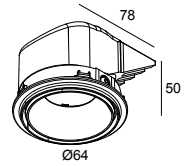

PLAT-OH! TRIMLESS SOFT 93023 B

29514 9010 B

DISPONIBLE EN
NOIR 29514 9010 B
COULEUR OR 29514 9010 GC
BLANC 29514 9010 W

[Voir sur le site Web](#)

Informations générales

EMPLACEMENT	interieur
INSTALLATION	Plafond Encastré
FORME / TAILLE DE DÉCOUPE (MM)	circulaire - ØKIT
PROFONDEUR D'ENCASTREMENT (MM)	55
PROTECTION CONTRE LA PÉNÉTRATION	IP20
POIDS (KG)	0.2
ORIENTATION	0° à 30° inclinable
INFORMATIONS	REFLECTOR FL-23° EXCL.LED POWER SUPPLY 350mA-DC

Conditions

MOUNTING KIT PLAT-OH! TRIMLESS
 LED POWER SUPPLY 350mA-DC

Pour des instructions d'installation détaillées, veuillez consulter le manuel: [29514_XXX0_HAND.pdf](#)

PLAT-OH! TRIMLESS SOFT 93023 B