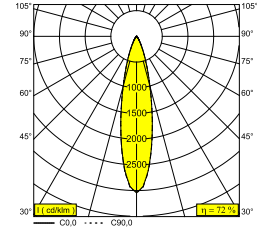

PLAT-OH! TRIMLESS SOFT 93023 B

29514 9010 B

DISPONIBLE EN
NOIR 29514 9010 B
COULEUR OR 29514 9010 GC
BLANC 29514 9010 W

[Voir sur le site Web](#)

Informations générales

EMPLACEMENT	interieur
INSTALLATION	Plafond Encastré
FORME / TAILLE DE DÉCOUPE (MM)	circulaire - ØKIT
PROFONDEUR D'ENCASTREMENT (MM)	55
PROTECTION CONTRE LA PÉNÉTRATION	IP20
POIDS (KG)	0.2
ORIENTATION	0° à 30° inclinable
INFORMATIONS	REFLECTOR FL-23° EXCL.LED POWER SUPPLY 350mA-DC

Informations électriques

CLASSE	III
CLASSE D'ÉNERGIE	F

Info Source lumineuse

Lightsource Name	LED
Source de lumière	LED array 6W / CRI>90 (R9: 50) / 3000K-1800K / 623lm
Valeurs TM-30	Rf: 90 / Rg: 99
SDCM	SDCM2
Groupe de risque	RG1
LM80	L90B10 > 50000
Techniques LED (source lumineuse)	623lm // 6W // 105lm/W
Techniques LED (luminaire)	448lm // 7W // 65lm/W