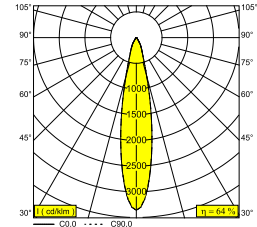

ENTERO RD-S TRIMLESS IP 92720 B

28450 9220 B

DISPONIBLE EN
NOIR 28450 9220 B
COULEUR OR 28450 9220 GC
BLANC 28450 9220 W

 [Voir sur le site Web](#)

Informations générales	
EMPLACEMENT	interieur
INSTALLATION	Plafond Encastré
FORME / TAILLE DE DÉCOUPE (MM)	circulaire - Ø KIT
PROFONDEUR D'ENCASTREMENT (MM)	115
PROTECTION CONTRE LA PÉNÉTRATION	IP44/20
POIDS (KG)	0.245
ORIENTATION	0° à 20° inclinable, 355° rotatif
INFORMATIONS	REFLECTOR FL-20° EXCL.LED POWER SUPPLY 350-500mA-DC

Informations électriques	
CLASSE	III
CLASSE D'ÉNERGIE	E

Info Source lumineuse	
Lightsource Name	LED
Source de lumière	LED array 5,8-8,6W / CRI>90 (R9: 60) / 2700K / 753-1041lm
Valeurs TM-30	Rf: 89 / Rg: 100
SDCM	SDCM1
Groupe de risque	RG1
LM80	L90B10 > 50000
Techniques LED (source lumineuse)	1041lm // 8,6W // 121lm/W
Techniques LED (luminaire)	663lm // 10W // 67lm/W