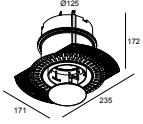

ENTERO RD-S TRIMLESS IP 92720 B

28450 9220 B

21032 0305

LED POWER CONVERTER 48V-DC to 500 mA-DC / 22W DIM5

1->2

kit de montage

28400 0010 MOUNTING KIT ENTERO RD-S O.F.A.

kit de montage plafond tendu

28400 0070 MOUNTING KIT ENTERO RD-S CSC

28400 0130 MOUNTING KIT ENTERO RD-S WSC

kit de montage - side air + light

29810 0100 MOUNTING KIT SIDE AIR ONLY 1

29810 0110 MOUNTING KIT SIDE AIR 105

ENTERO RD-S TRIMLESS IP 92720 B

28450 9220 B

kit de montage - top air only

29810 0200 MOUNTING KIT TOP AIR ONLY 1

kit de montage - no air

29810 0120 MOUNTING KIT NO AIR 105

Notes: