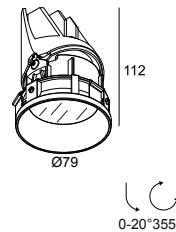

ENTERO RD-S TRIMLESS IP 92720 B

28450 9220 B

DISPONIBLE EN
NOIR 28450 9220 B
COULEUR OR 28450 9220 GC
BLANC 28450 9220 W

 [Voir sur le site Web](#)

Informations générales	
EMPLACEMENT	interieur
INSTALLATION	Plafond Encastré
FORME / TAILLE DE DÉCOUPE (MM)	circulaire - Ø KIT
PROFONDEUR D'ENCASTREMENT (MM)	115
PROTECTION CONTRE LA PÉNÉTRATION	IP44/20
POIDS (KG)	0.245
ORIENTATION	0° à 20° inclinable, 355° rotatif
INFORMATIONS	REFLECTOR FL-20° EXCL.LED POWER SUPPLY 350-500mA-DC