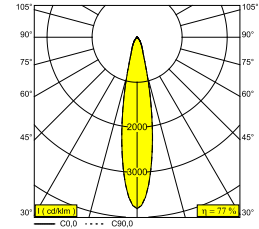

ENTERO RD-S TRIMLESS 92720 B

28425 9220 B

BESCHIKBAAR IN
ZWART 28425 9220 B
GOUD KLEUR 28425 9220 GC
WIT 28425 9220 W

0-30°/355°

 [Bekijk op website](#)

Algemene info

LOCATIE	binnen
INSTALLATIE	Plafond Inbouw
ZAAGMAAT/OPENING (MM)	rond - Ø KIT
INBOUWDIEPTE (MM)	105
STOF EN WATERDICHTHEID	IP20
GEWICHT (KG)	0.235
RICHTBAARHEID	0° tot 30° zwenkbaar, 355° roteerbaar
INFO	REFLECTOR FL-20° EXCL.LED POWER SUPPLY 350-700mA-DC Optional REFLECTOR 45° available

Elektrische info

KLASSE	III
ENERGIE KLASSE	E

Info lichtbron

Lightsource Name	LED
Lichtbron	LED array 5,8-12,4W / CRI>90 (R9: 60) / 2700K / 753-1403lm
TM-30-15 Waarden	Rf: 89 / Rg: 100
SDCM	SDCM1
Risk-groep	RG1
LM80	L90B10 > 50000
LED techniek (lichtbron)	1403lm // 12,4W // 113lm/W
LED techniek (toestel)	1078lm // 14W // 76lm/W