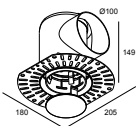

1->2

Montage kit

28400 0010 MOUNTING KIT ENTERO RD-S O.F.A.

28500 0220 MOUNTING KIT DEEP ENTERO RD-S TRIMLESS

ENTERO RD-S TRIMLESS 92720 B

28425 9220 B

Montage kit spanplafond

28400 0070 MOUNTING KIT ENTERO RD-S CSC

28400 0130 MOUNTING KIT ENTERO RD-S WSC

Montage kit - side air + light

29810 0110 MOUNTING KIT SIDE AIR 105

Montage kit - top air + light

29810 0130 MOUNTING KIT TOP AIR 105

Montage kit - side air only

29810 0100 MOUNTING KIT SIDE AIR ONLY 1

ENTERO RD-S TRIMLESS 92720 B

28425 9220 B

Montage kit - top air only

29810 0200 MOUNTING KIT TOP AIR ONLY 1

Montage kit - no air

29810 0120 MOUNTING KIT NO AIR 105

ENTERO RD-S TRIMLESS 92720 B

28425 9220 B