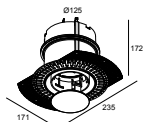

1->2

Montage kit

28400 0010 MOUNTING KIT ENTERO RD-S O.F.A.

28500 0220 MOUNTING KIT DEEP ENTERO RD-S TRIMLESS

ENTERO RD-S TRIMLESS 92720 B

28425 9220 B

Montage kit spanplafond

28400 0070 MOUNTING KIT ENTERO RD-S CSC

28400 0130 MOUNTING KIT ENTERO RD-S WSC

Montage kit - side air + light

29810 0110 MOUNTING KIT SIDE AIR 105

Montage kit - top air + light

29810 0130 MOUNTING KIT TOP AIR 105

Montage kit - side air only

29810 0100 MOUNTING KIT SIDE AIR ONLY 1

ENTERO RD-S TRIMLESS 92720 B

28425 9220 B

Montage kit - top air only

29810 0200 MOUNTING KIT TOP AIR ONLY 1

Montage kit - no air

29810 0120 MOUNTING KIT NO AIR 105

ENTERO RD-S TRIMLESS 92720 B

28425 9220 B