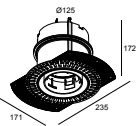

1->2

Montage kit

28400 0010 MOUNTING KIT ENTERO RD-S O.F.A.

28500 0220 MOUNTING KIT DEEP ENTERO RD-S TRIMLESS

ENTERO RD-S TRIMLESS 92720 B

28425 9220 B

Montage kit spanplafond

28400 0070 MOUNTING KIT ENTERO RD-S CSC

28400 0130 MOUNTING KIT ENTERO RD-S WSC

Montage kit - side air + light

29810 0110 MOUNTING KIT SIDE AIR 105

Montage kit - top air + light

29810 0130 MOUNTING KIT TOP AIR 105

Montage kit - side air only

29810 0100 MOUNTING KIT SIDE AIR ONLY 1

ENTERO RD-S TRIMLESS 92720 B

28425 9220 B

Montage kit - top air only

29810 0200 MOUNTING KIT TOP AIR ONLY 1

Montage kit - no air

29810 0120 MOUNTING KIT NO AIR 105

ENTERO RD-S TRIMLESS 92720 B

28425 9220 B