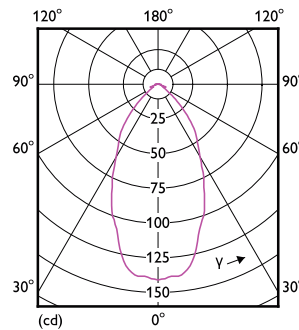

Maatschets

CoreProLEDspot ND1.8-30W R39 E14 827 36D

Product	D	C
CoreProLEDspot ND1.8-30W R39 E14 827 36D	39 mm	65 mm

Fotometrische gegevens

LEDspot CorePro 1.8-30W E14 R39 827 36D ND

LEDspot CorePro 1.8-30W E14 R39 827 36D ND