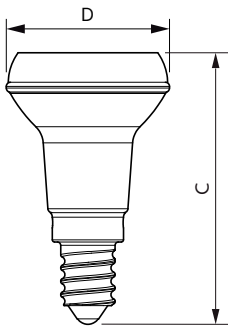

Temperatuur	
T-behuizing maximaal (nom.)	50 °C

Regelsystemen en dimmers	
Dimbaar	Nee

CorePro LEDspot reflectorlampen

Mechanische eigenschappen en behuizing

Lampafwerking	Helder
Lampvorm	R39 [R 39 mm]

Goedkeuring en toepassing

Maatschets

CoreProLEDspot ND1.8-30W R39 E14 827 36D

Product	D	C
CoreProLEDspot ND1.8-30W R39 E14 827 36D	39 mm	65 mm

Fotometrische gegevens

LEDspot CorePro 1.8-30W E14 R39 827 36D ND

LEDspot CorePro 1.8-30W E14 R39 827 36D ND