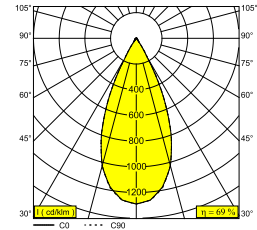

VARO S OK 93045 B

21932 9320 B

BESCHIKBAAR IN
ZWART 21932 9320 B
WIT 21932 9320 W

 [Bekijk op website](#)

Algemene info

LOCATIE	binnen
INSTALLATIE	Plafond Inbouw
ZAAGMAAT/OPENING (MM)	square - 85 x 85
INBOUWDIEPTE (MM)	75
DIKTE MONTAGEOPPERVLAK (MM)	max.25
STOF EN WATERDICHTHEID	IP20
GEWICHT (KG)	0.2
RICHTBAARHEID	0° tot 25° zwenkbaar, 350° roteerbaar
INFO	REFLECTOR FL-45° EXCL.LED POWER SUPPLY 350mA-DC VARO S OK COVER BLACK or WHITE included

Elektrische info

KLASSE	III
ENERGIE KLASSE	D

Info lichtbron

Lightsource Name	LED
Lichtbron	LED array 5,8W / CRI>90 (R9: 52) / 3000K / 787lm
TM-30-15 Waarden	Rf: 90 / Rg: 99
SDCM	SDCM1
Risk-groep	RG1
LM80	L90B10 > 50000
LED techniek (lichtbron)	787lm // 5,8W // 135lm/W
LED techniek (toestel)	541lm // 7W // 81lm/W