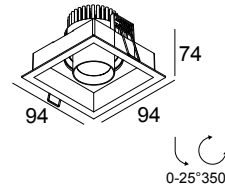

VARO S OK 93045 B

21932 9320 B

BESCHIKBAAR IN
ZWART 21932 9320 B
WIT 21932 9320 W

 [Bekijk op website](#)

Algemene info

LOCATIE	binnen
INSTALLATIE	Plafond Inbouw
ZAAGMAAT/OPENING (MM)	square - 85 x 85
INBOUWDIEPTE (MM)	75
DIKTE MONTAGEOPPERVLAK (MM)	max.25
STOF EN WATERDICHTHEID	IP20
GEWICHT (KG)	0.2
RICHTBAARHEID	0° tot 25° zwenkbaar, 350° roteerbaar
INFO	REFLECTOR FL-45° EXCL.LED POWER SUPPLY 350mA-DC VARO S OK COVER BLACK or WHITE included

Elektrische info

KLASSE	III
ENERGIE KLASSE	D

Info lichtbron

Lightsource Name	LED
Lichtbron	LED array 5,8W / CRI>90 (R9: 52) / 3000K / 787lm
TM-30-15 Waarden	Rf: 90 / Rg: 99
SDCM	SDCM1
Risk-groep	RG1
LM80	L90B10 > 50000
LED techniek (lichtbron)	787lm // 5,8W // 135lm/W
LED techniek (toestel)	541lm // 7W // 81lm/W