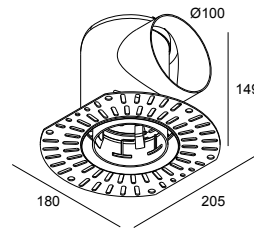

## MOUNTING KIT SIDE AIR 101

29810 0010

 [Bekijk op website](#)

### Algemene info

<b>LOCATIE</b>	binnen
<b>ZAAGMAAT/OPENING (MM)</b>	rond - 168
<b>INBOUWDIEPTE (MM)</b>	160
<b>DIKTE MONTAGEOPPERVLAK (MM)</b>	max.12,5
<b>GEWICHT (KG)</b>	0.29
<b>INFO</b>	Supply flow rate: max. 25m <sup>3</sup> /h Extraction flow rate: max. 50m <sup>3</sup> /h

### WAAR GEBRUIKT

<b>202 144 811 922</b>	DEEP RINGO TRIMLESS LED 92733
<b>202 144 811 932</b>	DEEP RINGO TRIMLESS LED 93033
<b>202 144 1902</b>	DEEP RINGO TRIMLESS LED 9-SOFT
<b>202 146 811 922</b>	DEEP RINGO TRIMLESS LED IP 92733
<b>202 146 811 932</b>	DEEP RINGO TRIMLESS LED IP 93033
<b>19436 9030</b>	DEEP RINGO TRIMLESS SOFT 93045