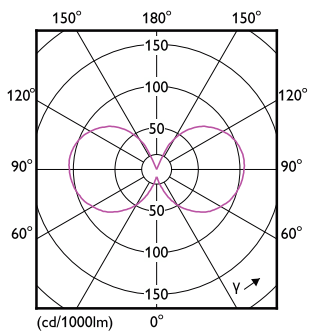

Maatschets

CorePro LEDLusterND6.5-60W P45 E14827CLG

Product	D	C
CorePro LEDLusterND6.5-60W P45 E14827CLG	45 mm	80 mm

Fotometrische gegevens

Light Distribution Diagram

Spectral Power Distribution Colour

CorePro LED kaars- en kogellampen - Glas