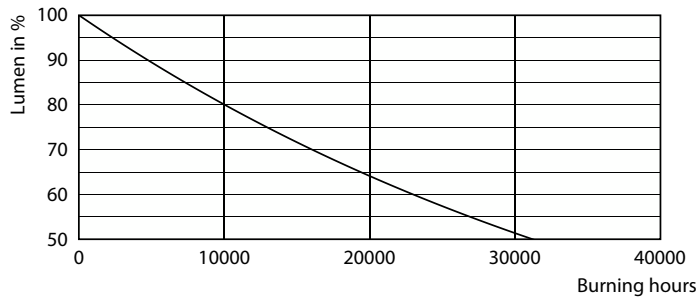

CorePro LED kaars- en kogellampen - Glas

Fotometrische gegevens

© Philips Lighting B.V. 2022

LEDluster E14 P45 827 CL

Levensduur

Lumen Maintenance Diagram