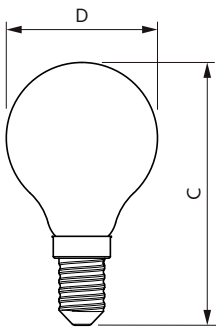

CorePro LED kaars- en kogellampen - Glas

Mechanische eigenschappen en behuizing

Lampafwerking	Helder
Lampvorm	P45 [P 45 mm]

Goedkeuring en toepassing

Energie-efficiëntieklasse	E
Energieverbruik kWh/1.000 uur	7 kWh
EPREL-registratienummer	387446

Maatschets

CorePro LEDLusterND6.5-60W P45 E14827CLG

Product	D	C
CorePro LEDLusterND6.5-60W P45 E14827CLG	45 mm	80 mm

Fotometrische gegevens

Light Distribution Diagram

Spectral Power Distribution Colour

CorePro LED kaars- en kogellampen - Glas