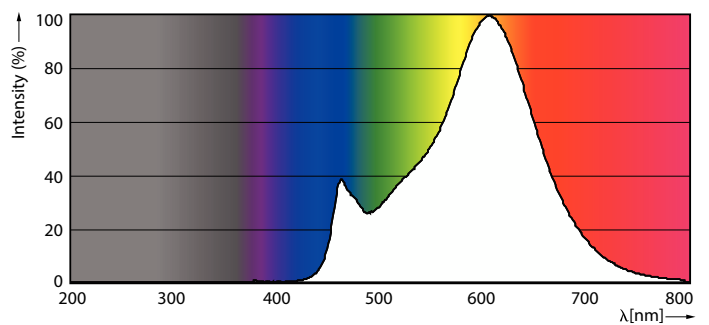

Product gegevens

Algemene informatie	
Lampvoet	E14 [E14]
CE-markering	Ja
Conform EU RoHS-richtlijn	Ja
Nominale levensduur (nom.)	15000 h
Schakelcyclus	20000
Meetreferentie van lichtstroom	Sphere
Laag	CorePro
Eisen aan armatuurontwerp	
Kleurcode	827 [CCT van 2700 K]
Lichtstroom (nom.)	806 lm
Kleuraanduiding	Warmwit (WW)
Gecorreleerde kleurtemperatuur (nom.)	2700 K
Lichtrendement (gespec.) (nom.)	124,00 lm/W
Kleurconsistentie	<6
Kleurweergave-index (nom.)	80

Maatschets

CorePro LEDLusterND6.5-60W P45 E14827CLG

Product	D	C
CorePro LEDLusterND6.5-60W P45 E14827CLG	45 mm	80 mm

Fotometrische gegevens

Light Distribution Diagram

Spectral Power Distribution Colour

CorePro LED kaars- en kogellampen - Glas