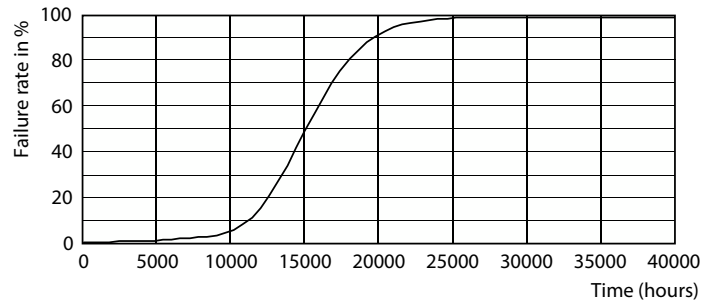

Product gegevens

Algemene informatie	
Lampvoet	E14 [E14]
CE-markering	Ja
Conform EU RoHS-richtlijn	Ja
Nominale levensduur (nom.)	15000 h
Schakelcyclus	20000
Meetreferentie van lichtstroom	Sphere
Laag	CorePro
Eisen aan armatuurontwerp	
Kleurcode	827 [CCT van 2700 K]
Lichtstroom (nom.)	806 lm
Kleuraanduiding	Warmwit (WW)
Gecorreleerde kleurtemperatuur (nom.)	2700 K
Lichtrendement (gespec.) (nom.)	124,00 lm/W
Kleurconsistentie	<6
Kleurweergave-index (nom.)	80

LLMF bij einde nominale levensduur (nom.) 70 %	
Bedrijfs- en elektrische gegevens	
Ingangsfrequentie	50 tot 60 Hz
Power (Rated) (Nom)	6,5 W
Lampstroom (nom.)	50 mA
Overeenkomstig vermogen	60 W
Opstarttijd (nom.)	0,5 s
Opwarmtijd tot 60% lichtopbrengst (nom.)	0,5 s
Arbeidsfactor (nom.)	0,55
Spanning (nom.)	220-240 V
Temperatuur	
T-behuizing maximaal (nom.)	55 °C
Regelsystemen en dimmers	
Dimbaar	Nee

Fotometrische gegevens

© Philips Lighting B.V. 2022

LEDluster E14 P45 827 CL

Levensduur

Lumen Maintenance Diagram

Life Expectancy Diagram