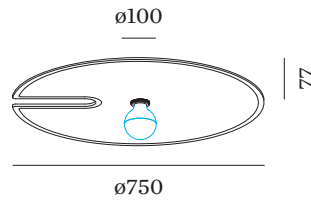

## FYSISCH

Diameter 750 mm

Hoogte 77 mm

1.2 kg

Ronde plafond-/wandarmatuur geïntegreerd in een akoestisch element van hoogwaardig PET-vilt met geluidsabsorberende eigenschappen; oppervlak Vilt Antraciet; lampfitting E27; lamptype G95; max. 15W; 220 - 240 V; beschermingsgraad IP20; PC1; lamp niet inbegrepen;