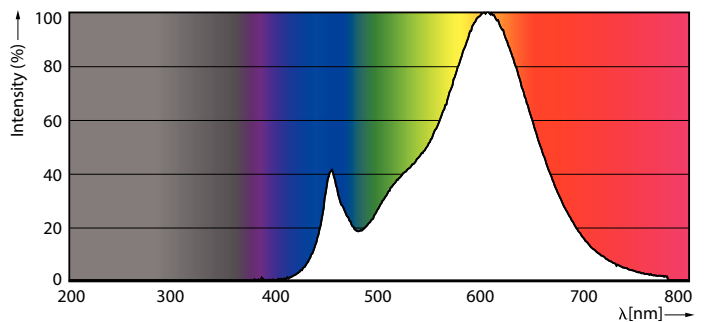

LEDlustre CorePro 7W P48 E27 827 FR-POC