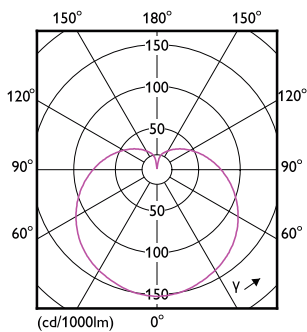

Fotometrische gegevens

LEDlustre CorePro P48 7W E27 827 FR-LDD