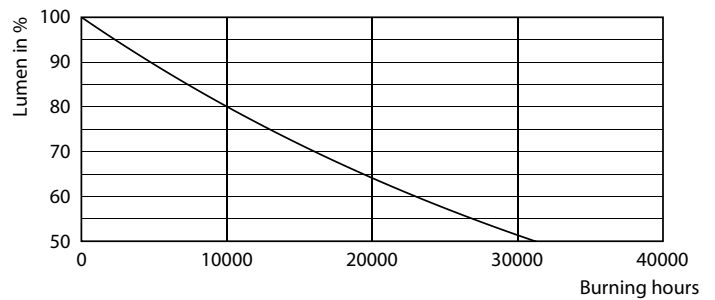

CorePro LED kaars- en kogellampen - Plastic

Fotometrische gegevens

LEDlustre CorePro 7W P48 E14 827-GUL

Levensduur

Life Expectancy Diagram

Lumen Maintenance Diagram