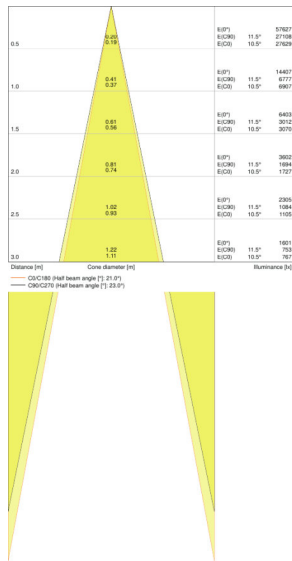

Fotometrische data

Kleurtemperatuur	4000 K
Kleurweergave-index Ra	90
Lichtkleur	Cool White
Lichtstroom	2800 lm
Lichtstroom efficiëntie	80 lm/W
Standaardafwijking van kleurproeven	≤ 3 sdcn

Lichttechnische gegevens

Stralingshoek	24 °
---------------	------

Afmetingen

Diameter	85,0 mm
Hoogte	267,0 mm
Product gewicht	1020,00 g

Kleuren & materialen

Kleur behuizing	Black
Kleur van het product	Black
Kleur behuizing	Black
Body materiaal	Aluminum
Materiaal afdekking	Polymethylmethacrylate (PMMA)

Lichtverdeling

LDC typ cone

LDC typ polar

TECHNISCHE UITRUSTING

– Optionele reflectoren met 15° of 38° uitstralingshoek beschikbaar

LOGISTIEKE DATA

Productcode	Verpakkingseenheid (stuks per verpakking)	Afmetingen (lengte x breedte x hoogte)	Gewicht	Volume
4058075113626	Vouwdoos 1	120 mm x 120 mm x 300 mm	1090,00 g	4.32 dm ³
4058075113633	Verzenddoos 4	495 mm x 130 mm x 310 mm	4794,00 g	19.95 dm ³