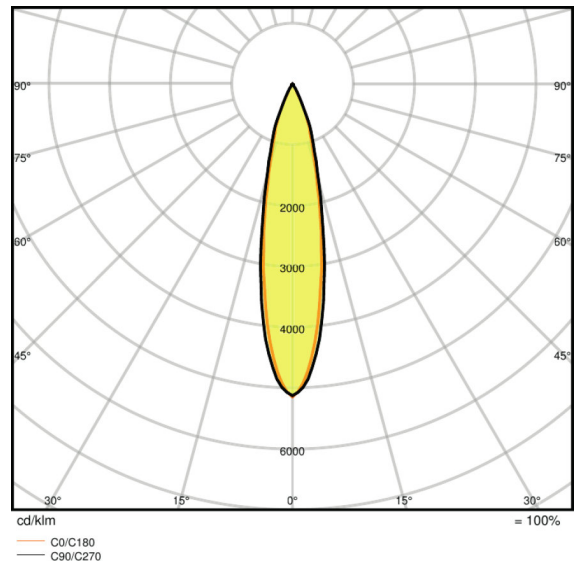

Fotometrische data

Kleurtemperatuur	4000 K
Kleurweergave-index Ra	90
Lichtkleur	Cool White
Lichtstroom	2800 lm
Lichtstroom efficiëntie	80 lm/W
Standaardafwijking van kleurproeven	≤ 3 sdcn

Lichttechnische gegevens

Lichtverdeling

LDC typ cone

LDC typ polar

TECHNISCHE UITRUSTING

– Optionele reflectoren met 15° of 38° uitstralingshoek beschikbaar

LOGISTIEKE DATA

Productcode	Verpakkingseenheid (stuks per verpakking)	Afmetingen (lengte x breedte x hoogte)	Gewicht	Volume
4058075113626	Vouwdoos 1	120 mm x 120 mm x 300 mm	1090,00 g	4.32 dm ³
4058075113633	Verzenddoos 4	495 mm x 130 mm x 310 mm	4794,00 g	19.95 dm ³