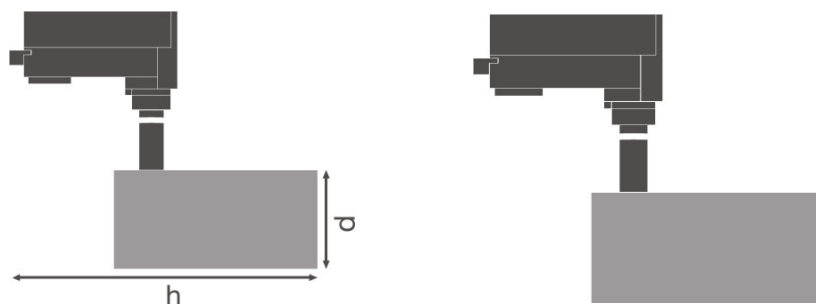

Armatuur voorschakelapparatuurdata

Ouput current	900 mA
ECG - Output ripple current	<10 %
Flikkervrij	Ja
Max. armaturen op stroomonderbreke B16 A	30
Max. armaturen op stroomonderbreke C10 A	24
Max. armaturen op stroomonderbreke C16 A	38

Fotometrische data

Kleurtemperatuur	4000 K
Kleurweergave-index Ra	90
Lichtkleur	Cool White
Lichtstroom	2800 lm
Lichtstroom efficiëntie	80 lm/W
Standaardafwijking van kleurproeven	≤ 3 sdcn

Lichttechnische gegevens

Stralingshoek	24 °
---------------	------

Afmetingen

Diameter	85,0 mm
Hoogte	267,0 mm
Product gewicht	1020,00 g

Kleuren & materialen

Kleur behuizing	Black
Kleur van het product	Black
Kleur behuizing	Black
Body materiaal	Aluminum
Materiaal afdekking	Polymethylmethacrylate (PMMA)