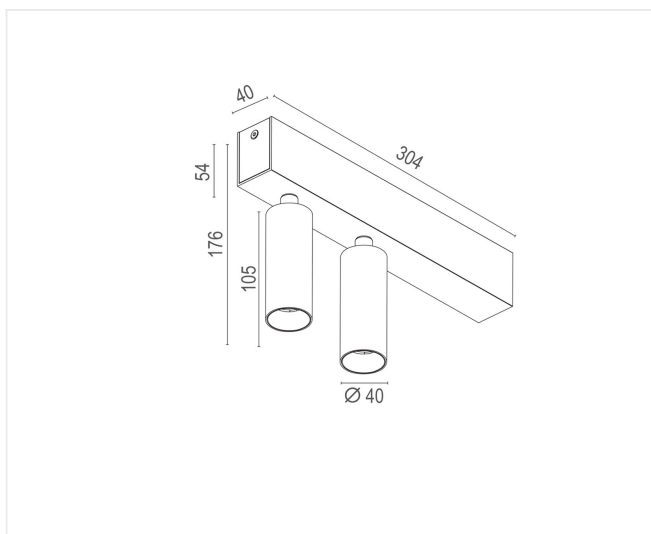

## Madison Twin wit 3000K

Opbouw armatuur voor plafond of wand in een moderne mat witte of zwarte afwerking. De spotmodule kan gedraaid en gekanteld worden in iedere gewenste richting. Een ideale oplossing voor accentverlichting in residentiële of commerciële ruimtes.

**13 W 230 V IP20**      **CCT 3000K**      **lm 1100**      **CRI >90**

Referentie	LVM30002W
Prijs	€ 128,00

Afmeting plafondplaat	304 x 54 x 40 mm
Hoogte	176 mm
Materiaal	Aluminium
Kleur	Mat wit
LED	Bridgelux
LED Stroom	350 mA
Kleurtemp	3000K
Lumen	2 x 550 lm
CRI	>90
Beam	32°
IP	IP20