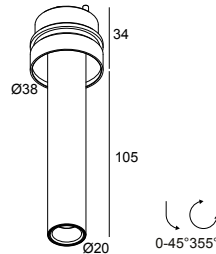

[Bekijk op website](#)

Algemene info

LOCATIE	binnen
INSTALLATIE	Plafond Inbouw
ZAAGMAAT/OPENING (MM)	rond - Ø KIT
INBOUWDIEPTE (MM)	75
STOF EN WATERDICHTHEID	IP20
GEWICHT (KG)	0.2
RICHTBAARHEID	0° tot 45° zwenkbaar, 355° roteerbaar
INFO	REFLECTOR FL-30° EXCL.LED POWER SUPPLY 350-1050mA-DC UHO TUBE B included