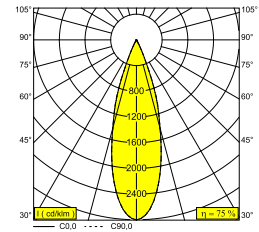

[Bekijk op website](#)

Algemene info

LOCATIE	binnen
INSTALLATIE	Plafond Inbouw
ZAAGMAAT/OPENING (MM)	rond - Ø KIT
INBOUWDIEPTE (MM)	75
STOF EN WATERDICHTHEID	IP20
GEWICHT (KG)	0.2
RICHTBAARHEID	0° tot 45° zwenkbaar, 355° roteerbaar
INFO	REFLECTOR FL-30° EXCL.LED POWER SUPPLY 350-1050mA-DC UHO TUBE B included