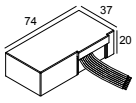

UHO L TRIMLESS 93030 B

27217 9320 B

300 48 700 ED5 LED POWER CONVERTER 48V-DC to 700 mA-DC / 25W DIM5

3->14 ☐