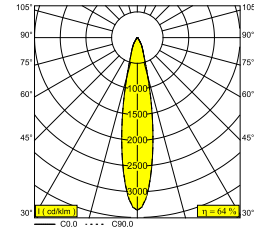

ENTERO RD-S TRIMLESS IP 92720 B

28450 9220 B

BESCHIKBAAR IN
ZWART 28450 9220 B
GOUD KLEUR 28450 9220 GC
WIT 28450 9220 W

0-20°/355°

 [Bekijk op website](#)

Algemene info

LOCATIE	binnen
INSTALLATIE	Plafond Inbouw
ZAAGMAAT/OPENING (MM)	rond - Ø KIT
INBOUWDIEPTE (MM)	115
STOF EN WATERDICHTHEID	IP44/20
GEWICHT (KG)	0.245
RICHTBAARHEID	0° tot 20° zwenkbaar, 355° roteerbaar
INFO	REFLECTOR FL-20° EXCL.LED POWER SUPPLY 350-500mA-DC

Elektrische info

KLASSE	III
ENERGIE KLASSE	E

Info lichtbron

Lightsource Name	LED
Lichtbron	LED array 5,8-8,6W / CRI>90 (R9: 60) / 2700K / 753-1041lm
TM-30-15 Waarden	Rf: 89 / Rg: 100
SDCM	SDCM1
Risk-groep	RG1
LM80	L90B10 > 50000
LED techniek (lichtbron)	1041lm // 8,6W // 121lm/W
LED techniek (toestel)	663lm // 10W // 67lm/W