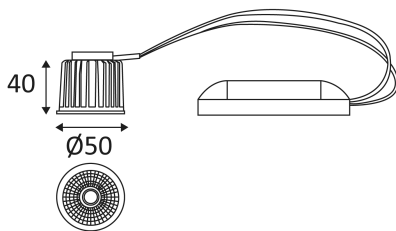

MODU LED

- Led-module met een identieke diameter als een 230V of 12V MR16.
- Verenigbaar met inbouwspots:
KO9100 - KO1012 - KS1012 - LA1012 - LS1012 - AL1012 - AL1013 - AL1002.
- Gegoten aluminium.
- Lichtbundel: 38°.
- Radiator in aluminium.
- Dimbare omvormer op afstand.

Lamp	AC/DC	LED	T° (K)	Lumen		CRI
LED9W500DWW	AC 230V/DC 500mA	9W	3000K	830 Lm	38°	>80

PICTO

Alleen voor binnengebruik.

Bescherming tegen het binnendringen van lichaam van meer dan 1mm.
Bescherming tegen waterspatten.