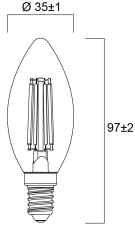

ToLEDo Retro Candle Twister

ToLEDo RT Candle TW V5 CL 250LM 827 E14 SL
0029486