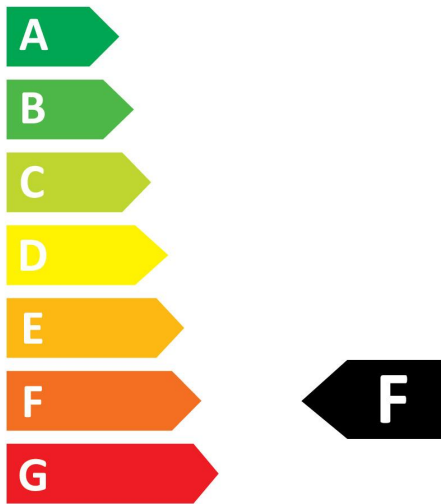

ToLEDo Retro Candle Twister

ToLEDo RT Candle TW V5 CL 250LM 827 E14 SL
0029486

0029486

3
kWh/1000h

2019/2015