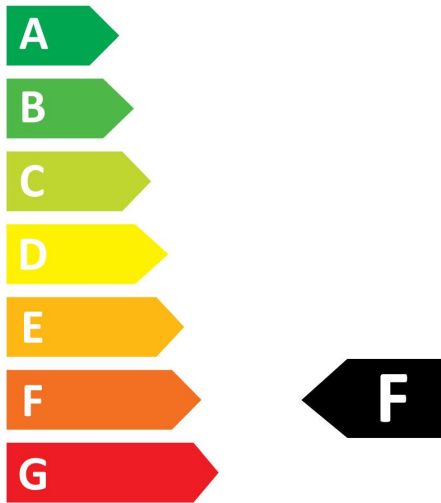

ToLEDo Retro Candle Twister

ToLEDo RT Candle TW V5 CL 250LM 827 E14 SL
0029486

0029486

3
kWh/1000h

2019/2015