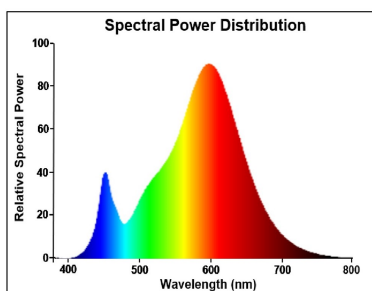

ToLEDo Retro Candle Twister

ToLEDo RT Candle TW V5 CL 250LM 827 E14 SL
0029486

Physical data

Lengte (mm)	97
Nominale diameter product (mm)	35
Gewicht (kg)	0.021

Packaging

Beschrijving verpakking	Karton
EAN code	5410288294865
Enkele lengte verpakking (cm)	11.0
Enkele breedte verpakking (cm)	4.5
Hoogte eenheidsverpakking (cm)	4.5
DUN14 (outer)	15410288294862
Eenheden per omdoos	6
Lengte omdoos (cm)	14.3
Breedte omdoos (cm)	9.7
Diepte omdoos (cm)	12.0

Safety data

Optimale bedrijfsomstandigheden (°C)	-20-40
Reinigingsinstructies bij breuk	Nvt
Lamp voor speciaal doeleinde	Nee
Uitsluitend te gebruiken in droge toepassingen	Ja
Geschikt voor huishoudelijke verlichting	Ja
Safety message	Niet geschikt voor geheel gesloten armaturen

PHOTOMETRY

TECHNICAL DRAWINGS