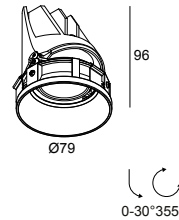

ENTERO RD-S TRIMLESS SOFT 93045 W

28482 9030 W

DISPONIBLE EN
NOIR 28482 9030 B
COULEUR OR 28482 9030 GC
BLANC 28482 9030 W

[Voir sur le site Web](#)

Informations générales	
EMPLACEMENT	interieur
INSTALLATION	Plafond Encastré
FORME / TAILLE DE DÉCOUPE (MM)	circulaire - Ø KIT
PROFONDEUR D'ENCASTREMENT (MM)	105
PROTECTION CONTRE LA PÉNÉTRATION	IP20
POIDS (KG)	0.235
ORIENTATION	0° à 30° inclinable, 355° rotatif
INFORMATIONS	REFLECTOR WFL-45° EXCL.DIMMABLE LED POWER SUPPLY 500mA-DC Optional REFLECTOR 20° available