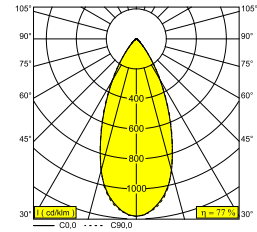

ENTERO RD-S TRIMLESS SOFT 93045 W

28482 9030 W

DISPONIBLE EN
NOIR 28482 9030 B
COULEUR OR 28482 9030 GC
BLANC 28482 9030 W

[Voir sur le site Web](#)

Informations générales	
EMPLACEMENT	interieur
INSTALLATION	Plafond Encastré
FORME / TAILLE DE DÉCOUPE (MM)	circulaire - Ø KIT
PROFONDEUR D'ENCASTREMENT (MM)	105
PROTECTION CONTRE LA PÉNÉTRATION	IP20
POIDS (KG)	0.235
ORIENTATION	0° à 30° inclinable, 355° rotatif
INFORMATIONS	REFLECTOR WFL-45° EXCL.DIMMABLE LED POWER SUPPLY 500mA-DC Optional REFLECTOR 20° available

Informations électriques	
CLASSE	III
CLASSE D'ÉNERGIE	F

Info Source lumineuse	
Lightsource Name	LED
Source de lumière	LED array 10,2W / CRI>90 (R9: 50) / 3000K-1800K / 1038lm
SDCM	SDCM2
Groupe de risque	RG1
LM80	L90B10 > 50000
Techniques LED (source lumineuse)	1038lm // 10,2W // 109lm/W
Techniques LED (luminaire)	796lm // 12W // 68lm/W