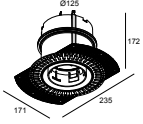

28482 9030 W

21032 0305

LED POWER CONVERTER 48V-DC to 500 mA-DC / 22W DIM5

1->2

kit de montage

28400 0010 MOUNTING KIT ENTERO RD-S O.F.A.

kit de montage plafond tendu

28400 0070 MOUNTING KIT ENTERO RD-S CSC

28400 0130 MOUNTING KIT ENTERO RD-S WSC

kit de montage - side air + light

29810 0100 MOUNTING KIT SIDE AIR ONLY 1

29810 0110 MOUNTING KIT SIDE AIR 105

ENTERO RD-S TRIMLESS SOFT 93045 W

28482 9030 W

kit de montage - top air + light

29810 0130 MOUNTING KIT TOP AIR 105

kit de montage - top air only

29810 0200 MOUNTING KIT TOP AIR ONLY 1

kit de montage - no air

29810 0120 MOUNTING KIT NO AIR 105

ENTERO RD-S TRIMLESS SOFT 93045 W

28482 9030 W