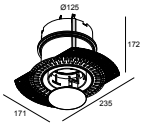

28400 0130 MOUNTING KIT ENTERO RD-S WSC

kit de montage - side air + light

29810 0100 MOUNTING KIT SIDE AIR ONLY 1

29810 0110 MOUNTING KIT SIDE AIR 105

ENTERO RD-S TRIMLESS SOFT 93045 W

28482 9030 W

kit de montage - top air + light

29810 0130 MOUNTING KIT TOP AIR 105

kit de montage - top air only

29810 0200 MOUNTING KIT TOP AIR ONLY 1

kit de montage - no air

29810 0120 MOUNTING KIT NO AIR 105

ENTERO RD-S TRIMLESS SOFT 93045 W

28482 9030 W