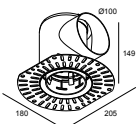

29810 0110 MOUNTING KIT SIDE AIR 105