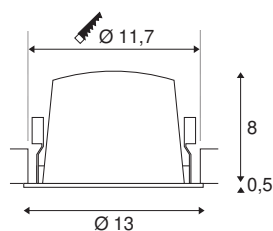

TECHNISCHE GEGEVENS

Art.nr.:	1003969
Aantal verschillende lichtopeningen	1
Secundaire stroom/spanning	700mA
Hoogte	8.5 cm
Diameter	13 cm
Inbouwdiameter	11.7 cm
Inbouwdiepte	9 cm
Nettogewicht	0.465 kg
Brutogewicht	0.525 kg
IP-code	IP 20 / IP 44
Beschermingsklasse	III
Schokbestendigheidsklasse	IK02
Schokbestendigheid	0,2 Joule
Montage	inbouw
Montagebeschrijving	plafond
Wattage	25.41 W
Lumen	2350 lm
Lichtkleurtemperatuur	4000 Kelvin
Stralingshoek	55 °
Kleur	zwart
CRI	90
UGR ≤	19