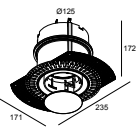

kit de montage plafond tendu

28400 0070 MOUNTING KIT ENTERO RD-S CSC

28400 0130 MOUNTING KIT ENTERO RD-S WSC

kit de montage - side air + light

29810 0100 MOUNTING KIT SIDE AIR ONLY 1

29810 0110 MOUNTING KIT SIDE AIR 105

kit de montage - top air + light

29810 0130 MOUNTING KIT TOP AIR 105

kit de montage - top air only

29810 0200 MOUNTING KIT TOP AIR ONLY 1

ENTERO RD-S TRIMLESS 92745 GC

28425 9230 GC

kit de montage - no air

29810 0120 MOUNTING KIT NO AIR 105