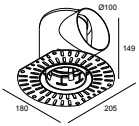

kit de montage plafond tendu

28400 0070 MOUNTING KIT ENTERO RD-S CSC

28400 0130 MOUNTING KIT ENTERO RD-S WSC

kit de montage - side air + light

29810 0100 MOUNTING KIT SIDE AIR ONLY 1

29810 0110 MOUNTING KIT SIDE AIR 105

kit de montage - top air + light

29810 0130 MOUNTING KIT TOP AIR 105

kit de montage - top air only

29810 0200 MOUNTING KIT TOP AIR ONLY 1

ENTERO RD-S TRIMLESS 92745 GC

28425 9230 GC

kit de montage - no air

29810 0120 MOUNTING KIT NO AIR 105