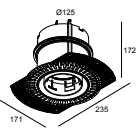

kit de montage plafond tendu

28400 0070 MOUNTING KIT ENTERO RD-S CSC

28400 0130 MOUNTING KIT ENTERO RD-S WSC

kit de montage - side air + light

29810 0100 MOUNTING KIT SIDE AIR ONLY 1

29810 0110 MOUNTING KIT SIDE AIR 105

kit de montage - top air + light

29810 0130 MOUNTING KIT TOP AIR 105

kit de montage - top air only

29810 0200 MOUNTING KIT TOP AIR ONLY 1

ENTERO RD-S TRIMLESS 92745 GC

28425 9230 GC

kit de montage - no air

29810 0120 MOUNTING KIT NO AIR 105