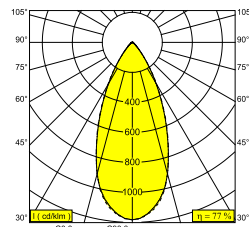

ENTERO RD-S TRIMLESS 92745 GC

28425 9230 GC

DISPONIBLE EN
NOIR 28425 9230 B
COULEUR OR 28425 9230 GC
BLANC 28425 9230 W

 [Voir sur le site Web](#)

Informations générales

EMPLACEMENT	interieur
INSTALLATION	Plafond Encastré
FORME / TAILLE DE DÉCOUPE (MM)	circulaire - Ø KIT
PROFONDEUR D'ENCASTREMENT (MM)	105
PROTECTION CONTRE LA PÉNÉTRATION	IP20
POIDS (KG)	0.235
ORIENTATION	0° à 30° inclinable, 355° rotatif
INFORMATIONS	REFLECTOR WFL-45° EXCL LED POWER SUPPLY 350-700mA-DC Optional REFLECTOR 20° available

Informations électriques

CLASSE	III
CLASSE D'ÉNERGIE	E

Info Source lumineuse

Lightsource Name	LED
Source de lumière	LED array 5,8-12,4W / CRI>90 (R9: 60) / 2700K / 753-1403lm
Valeurs TM-30	Rf: 89 / Rg: 100
SDCM	SDCM1
Groupe de risque	RG1
LM80	L90B10 > 50000
Techniques LED (source lumineuse)	1403lm // 12,4W // 113lm/W
Techniques LED (luminaire)	1076lm // 14W // 75lm/W