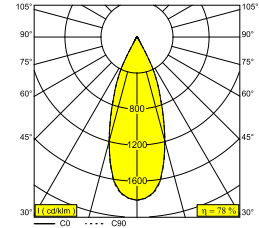

PARTOU S IP 93037 B

25216 9330 B

DISPONIBLE EN
NOIR 25216 9330 B
BLANC 25216 9330 W

 [Voir sur le site Web](#)

Informations générales

EMPLACEMENT	interieur
INSTALLATION	Plafond Encastré
FORME / TAILLE DE DÉCOUPE (MM)	rectangle - 76 x 76
PROFONDEUR D'ENCASTREMENT (MM)	100
ÉPAISSEUR DE LA SURFACE DE MONTAGE (MM)	min.5
PROTECTION CONTRE LA PÉNÉTRATION	IP44/20
POIDS (KG)	0.2
ORIENTATION	non réglable
INFORMATIONS	REFLECTOR WFL-37° EXCL.LED POWER SUPPLY 350-500mA-DC

Informations électriques

CLASSE	III
CLASSE D'ÉNERGIE	E

Info Source lumineuse

Lightsource Name	LED
Source de lumière	LED array 5,8-8,6W / CRI>90 (R9: 52) / 3000K / 734-1018lm
Valeurs TM-30	Rf: 90 / Rg: 99
SDCM	SDCM1
Groupe de risque	RG1
LM80	L90B10 > 50000
Techniques LED (source lumineuse)	1018lm // 8,6W // 118lm/W
Techniques LED (luminaire)	790lm // 10W // 80lm/W