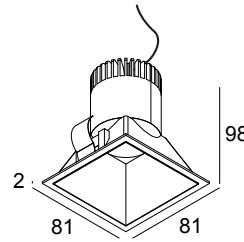

PARTOU S IP 93037 B

25216 9330 B

DISPONIBLE EN
NOIR 25216 9330 B
BLANC 25216 9330 W

 [Voir sur le site Web](#)

Informations générales

EMPLACEMENT	interieur
INSTALLATION	Plafond Encastré
FORME / TAILLE DE DÉCOUPE (MM)	rectangle - 76 x 76
PROFONDEUR D'ENCASTREMENT (MM)	100
ÉPAISSEUR DE LA SURFACE DE MONTAGE (MM)	min.5
PROTECTION CONTRE LA PÉNÉTRATION	IP44/20
POIDS (KG)	0.2
ORIENTATION	non réglable
INFORMATIONS	REFLECTOR WFL-37° EXCL.LED POWER SUPPLY 350-500mA-DC

Informations électriques

CLASSE	III
CLASSE D'ÉNERGIE	E

Info Source lumineuse

Lightsource Name	LED
Source de lumière	LED array 5,8-8,6W / CRI>90 (R9: 52) / 3000K / 734-1018lm
Valeurs TM-30	Rf: 90 / Rg: 99
SDCM	SDCM1
Groupe de risque	RG1
LM80	L90B10 > 50000
Techniques LED (source lumineuse)	1018lm // 8,6W // 118lm/W
Techniques LED (luminaire)	790lm // 10W // 80lm/W