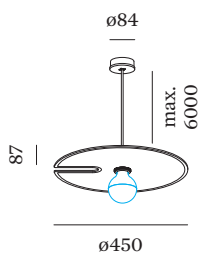

## PHYSIQUE

Diamètre 450 mm

Hauteur 87 mm

0.81 kg

suspension 6,0 m incl.

Luminaire rond pour plafond/mural de surface intégré à un élément acoustique en feutre de PET haute qualité doté de propriétés d'absorption du son; surface en Feutre calcaire; culot E27; type de lampe G95; max. 15W; 220 - 240 V; indice de protection IP20; CPI; sources lumineuses non incluses;