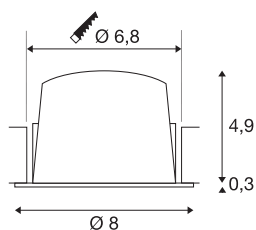

## NUMINOS® DL S

indoor led plafondbouwarmatuur wit/zwart 2700K  
40° incl. bladveren

Het NUMINOS armatuursysteem van SLV combineert op vakkundige wijze functie, design en technologie. Met verschillende downlights en spots zorgt u voor duizend mogelijkheden voor lichtontwerp. Ook met de NUMINOS® DL S plafondbouwarmatuur, die overtuigt door de beste afwerking en lichtkwaliteit. Ideaal voor discrete, moderne en ruimtebesparende verlichting die de aandacht vestigt op voorwerpen of de ruimte. De plafondbouwarmatuur overtuigt met een opgenomen vermogen van 8,6 watt, een lichtsterkte van 670 lumen, een kleurtemperatuur van 2700 Kelvin en een hoge kleurweergave-index van meer dan 90. U kunt de montage dan in een mum van tijd afronden. Wanneer kiest u voor NUMINOS van SLV? Modulaire diversiteit wacht op u.

## TECHNISCHE GEGEVENS

Art.nr.:	1003784
Aantal verschillende lichtopeningen	1
Secundaire stroom/spanning	250mA
Hoogte	5.2 cm
Diameter	8 cm
Inbouwdiameter	6.8 cm
Inbouwdiepte	5.5 cm
Nettogewicht	0.16 kg
Brutogewicht	0.185 kg
IP-code	IP 20 / IP 44
Beschermingsklasse	III
Schokbestendigheidsklasse	IK02
Schokbestendigheid	0,2 Joule
Montage	inbouw
Montagebeschrijving	plafond
Wattage	8.6 W
Lumen	670 lm
Lichtkleurtemperatuur	2700 Kelvin
Stralingshoek	40 °
Kleur	wit
CRI	90
UGR ≤	19