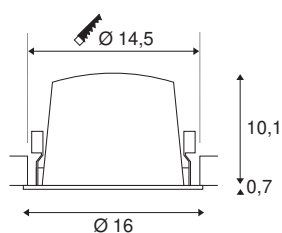

NUMINOS® DL XL

indoor led plafondbouwarmatuur wit/zwart 4000K 20°

Het NUMINOS armatuursysteem van SLV combineert op vakkundige wijze functie, design en technologie. Met verschillende downlights en spots zorgt u voor duizend mogelijkheden voor lichtontwerp. Ook met de NUMINOS® DL XL plafondbouwarmatuur, die overtuigt door de beste afwerking en lichtkwaliteit. Ideaal voor discrete, moderne en ruimtebesparende verlichting die voorwerpen of de ruimte accentueert. De plafondbouwarmatuur overtuigt met een opgenomen vermogen van 37,4 Watt, een lichtsterkte van 3600 Lumen, een kleurtemperatuur van 4000 Kelvin en een kleurweergave-index van 90. De eenvoudige installatie is nog slechts een formaliteit. Wanneer kiest u voor de modulaire variant van SLV?

TECHNISCHE GEGEVENS

Art.nr.:	1004045
Aantal verschillende lichtopeningen	1
Secundaire stroom/spanning	1050mA
Hoogte	10.8 cm
Diameter	16 cm
Inbouwdiameter	14.5 cm
Inbouwdiepte	11.5 cm
Nettogewicht	0.66 kg
Brutogewicht	0.706 kg
IP-code	IP 20 / IP 44
Beschermingsklasse	III
Schokbestendigheidsklasse	IK02
Schokbestendigheid	0,2 Joule
Montage	inbouw
Montagebeschrijving	plafond
Wattage	37.4 W
Lumen	3600 lm
Lichtkleurtemperatuur	4000 Kelvin
Stralingshoek	20 °
Kleur	wit
CRI	90
UGR ≤	22