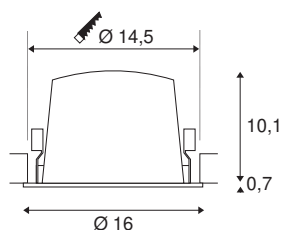

NUMINOS® DL XL

indoor led plafondinbouwarmatuur wit/chroom 3000K 40°

Het NUMINOS armatuursysteem van SLV combineert technologie, design en functionaliteit als geen ander. Zo kunt u duizend mogelijkheden voor lichtontwerp ervaren met een verscheidenheid aan downlights en spots. Zoals bij de NUMINOS® DL XL plafondinbouwarmatuur, die indruk maakt door zijn hoogwaardige afwerking en licht. Ideaal voor een onopvallende, moderne en ruimtebesparende verlichting die de aandacht vestigt op voorwerpen of de ruimte. De plafondinbouwarmatuur overtuigt met een opgenomen vermogen van 37,4 watt, een lichtsterkte van 3500 lumen, een kleurtemperatuur van 3000 Kelvin en een hoge kleurweergave-index van meer dan 90. De eenvoudige installatie is dan nog slechts een formaliteit. Wanneer kiest u voor de modulaire variant van SLV?

TECHNISCHE GEGEVENS

Art.nr.:	1004026
Aantal verschillende lichtopeningen	1
Secundaire stroom/spanning	1050mA
Hoogte	10.8 cm
Diameter	16 cm
Inbouwdiameter	14.5 cm
Inbouwdiepte	11.5 cm
Nettogewicht	0.715 kg
Brutogewicht	0.87 kg
IP-code	IP 20 / IP 44
Beschermingsklasse	III
Schokbestendigheidsklasse	IK02
Schokbestendigheid	0,2 Joule
Montage	inbouw
Montagebeschrijving	plafond
Wattage	37.4 W
Lumen	3500 lm
Lichtkleurtemperatuur	3000 Kelvin
Stralingshoek	40 °
Kleur	wit
CRI	90
UGR ≤	19