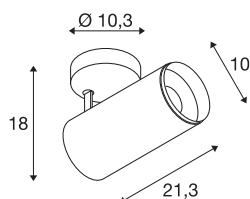

NUMINOS® SPOT DALI L

indoor led plafondopbouwarmatuur zwart/zwart 2700K 60°

Het NUMINOS armatuursysteem van SLV combineert op vakkundige wijze functie, design en technologie. Zo kunt u duizend mogelijkheden voor lichtontwerp ervaren met een verscheidenheid aan downlights en spots. Zoals bij de NUMINOS® SPOT DALI L indoor plafondopbouwarmatuur, die indruk maakt door zijn hoogwaardige afwerking en licht. Met de spotlight kunt u kiezen voor gerichte verlichting of hoogwaardige verlichting van grotere gebieden. De plafondinbouwarmatuur overtuigt met een opgenomen vermogen van 28 Watt, een lichtsterkte van 2475 Lumen, een kleurtemperatuur van 2700 Kelvin en een kleurweergave-index van 90. De installatie is dan ook nog een fluitje van een cent. Wanneer kiest u voor NUMINOS © van SLV?

TECHNISCHE GEGEVENS

Art.nr.	1004580
Draai- of zwenkbaar	Draai- en kantelbaar
Montage	opbouw
Montagebeschrijving	plafond
dimbaar	Ja
Dimtechnologie	DALI
Primaire nominale spanning	220-240V ~50/60Hz
Secundaire stroom/spanning	700 mA
Beschermingsklasse	I
Wattage	28 W
minimale omgevingstemperatuur	-20 °C
maximale omgevingstemperatuur	30 °C
Aantal armaturen bij LS B16A	35
Aantal armaturen bij LS C16A	60
Niveau van inschakelstroom	30 A
Duur van inschakelstroom	2 µs
Lumen	2475 lm
Lichtkleurtemperatuur	2700 Kelvin
Stralingshoek	60 °
Kleur	zwart
CRI	90
UGR ≤	22

Lichtbron

791800	
--------	---

Toebehoren

1006169	NUMINOS® L , Frontring wit
---------	----------------------------

LXXBXX-gegevens	L80B50
Levensduur	50000 h
Lichtsterkteverdeling	rotatiesymmetrisch
Lichtuitlaat	direct
Risk Group	1
Lengte	21.3 cm
Hoogte	18 cm
Diameter	10 cm
Nettogewicht	1.15 kg
Brutogewicht	1.5 kg
BIG WHITE pagina	101