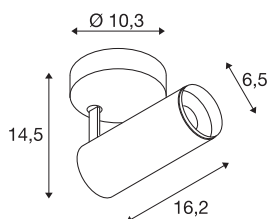

NUMINOS® SPOT DALI S

indoor led plafondopbouwarmatuur wit/zwart 4000K 24°

NUMINOS is het best op elkaar afgestemde armatuursysteem van SLV dat functie, design en technologie combineert. Zo kunt u duizend mogelijkheden voor lichtontwerp ervaren met een verscheidenheid aan downlights en spots. Zoals bij de NUMINOS® SPOT DALI S indoor plafondopbouwarmatuur, die indruk maakt door zijn hoogwaardige afwerking en licht. De spot is perfect voor gerichte accentverlichting of zelfs verlichting van grotere gebieden. De plafondinbouwarmatuur overtuigt met een opgenomen vermogen van 10,42 Watt, een lichtsterkte van 1100 Lumen, een kleurtemperatuur van 4000 Kelvin en een kleurweergave-index van 90. De eenvoudige installatie is nog slechts een formaliteit. Wanneer kiest u voor NUMINOS van SLV? Modulaire diversiteit wacht op u.

TECHNISCHE GEGEVENS

Art.nr.	1004406
Draai- of zwenkbaar	Draai- en kantelbaar
Montage	opbouw
Montagebeschrijving	plafond,wand
dimbaar	Ja
Dimtechnologie	DALI
Primaire nominale spanning	220-240V ~50/60Hz
Secundaire stroom/spanning	250 mA
Beschermingsklasse	I
Wattage	10.42 W
minimale omgevingstemperatuur	-20 °C
maximale omgevingstemperatuur	40 °C
Aantal armaturen bij LS B16A	72
Aantal armaturen bij LS C16A	122
Niveau van inschakelstroom	52 A
Duur van inschakelstroom	1 µs
Lumen	1100 lm
Lichtkleurtemperatuur	4000 Kelvin
Stralingshoek	24 °
Kleur	wit
CRI	90
UGR ≤	16

Lichtbron

791831	
--------	---

Toebehoren

1006167	NUMINOS® S , Frontring wit
---------	----------------------------

LXXBXX-gegevens	L80B50
Levensduur	50000 h
Lichtsterkteverdeling	rotatiesymmetrisch
Lichtuitlaat	direct
Risk Group	1
Lengte	16.2 cm
Hoogte	14.5 cm
Diameter	6.5 cm
Nettogewicht	0.66 kg
Brutogewicht	0.95 kg
BIG WHITE pagina	100