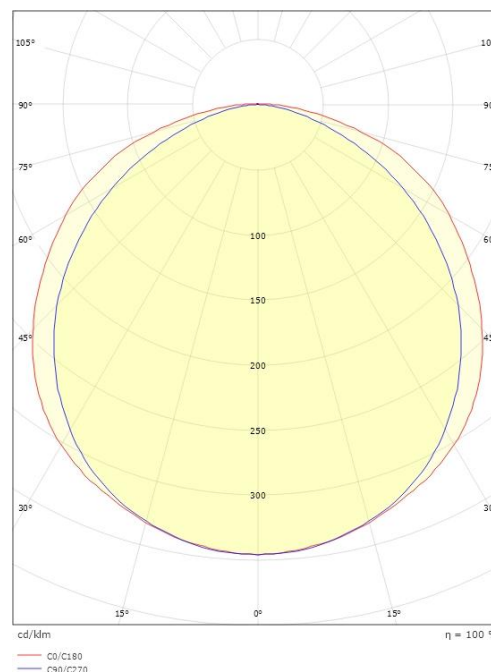

Stripline 230V Outdoor

Stripline 230V Outdoor 20m 1425lm/m 2700K Ra>90 Fase afsnijding

SG artikelcode: 391488
EAN: 7021983914880

Elektrisch

Wattage: 15W/m
Spanning: 220-240V

Lichttechniek

Soort lichtbron: LED
Luminous flux: 1425lm/m
Kleur temperatuur: 2700K
Kleurweergave (CRI): Ra>90
MacAdams factor: SDCM: 3
Levensduur: L70/B10>100,000
Lichtverdeling: Direct
Lichtbundel: 120°

Controle/dimmen

Type: Fase afsnijding

Bescherming

Isolatieklasse: Klasse II
IP Klasse: IP65

Energie en goedkeuringen

Energie-efficiëntieklasse: F

Materiaal en afwerking

Materiaal afdekking: Silicone cover

Montage/Aansluiting

Montage: Opbouw, Buiten
Model: 20m
Kabel: Kabel 1,5m

Afmetingen

Lengte (mm) L: 20000
Breedte (mm) W: 12.6
Hoogte (mm) H: 7.4
Gewicht (kg) bruto/netto: 2.88 / 2.36

Verpakking

Verpakkingsafmetingen (mm): 291 x 257 x 96

7 0 2 1 9 8 3 9 1 4 8 8 0