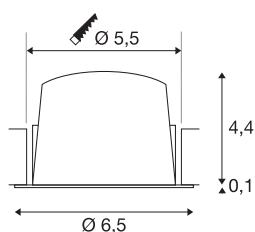

## TECHNISCHE GEGEVENS

Art.nr.:	1005513
Secundaire stroom/spanning	200mA
Hoogte	4.5 cm
Diameter	6.5 cm
Inbouwdiameter	5.5 cm
Inbouwdiepte	11 cm
Nettogewicht	0.09 kg
Brutogewicht	0.096 kg
IP-code	IP 20 / IP 44
Beschermingsklasse	III
Schokbestendigheidsklasse	IK02
Schokbestendigheid	0,2 Joule
Montage	inbouw
Montagebeschrijving	plafond
Wattage	7 W
Lumen	650 lm
Lichtkleurtemperatuur	2700 Kelvin
Stralingshoek	40 °
Kleur	wit
CRI	90
UGR ≤	22
LXXBXX-gegevens	L80B50